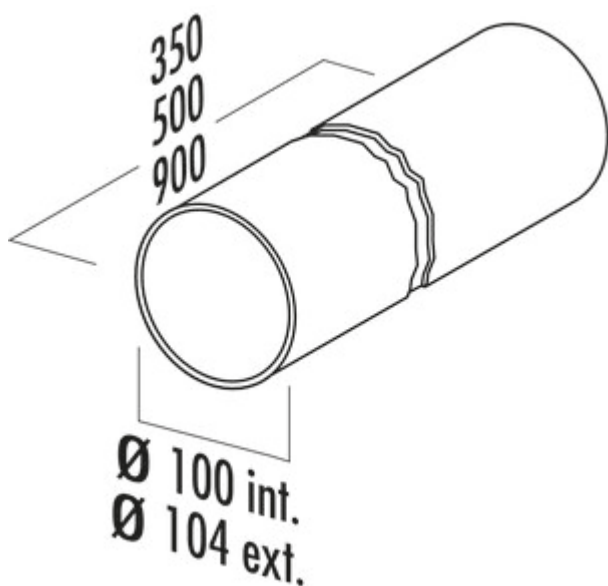

## Tuyau rond 100

Numéro de produit: 4011019  
Configuration: L 500 mm, blanc

### Options de configuration

4011018 | L 350 mm, blanc  
4011019 | L 500 mm, blanc  
4011020 | L 900 mm, blanc

- ✓ Tuyau d'aération
- ✓ Système d'emboîtement pour un collage ultérieur
- tuyau rond Ø 100 mm

### Fiche technique

Type d'article	Tuyau d'aération	Diamètre de raccordement	100 mm
Hauteur	104 mm	Dimension du système	100
Largeur	500 mm	Forme de raccordement	rond
Montage/fixation	Système d'emboîtement pour un collage ultérieur	Système de ventilation	COMPAIR norm
Forme	rond		