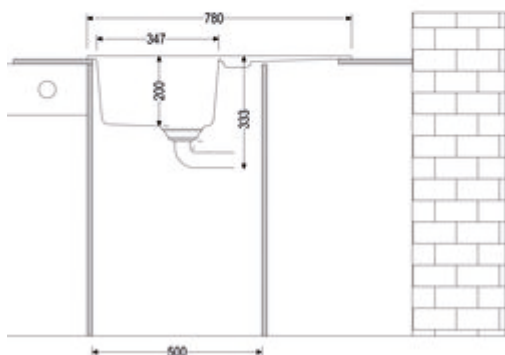

Corto 780

Numéro de produit: 1106047

Configuration: granite lava

Options de configuration

- 1106041 | granite nero
- 1106042 | granite expresso
- 1106043 | granite metallico
- 1106045 | granite magnolia
- 1106046 | granite concrete
- 1106047 | granite lava
- 1106048 | granite nero assoluto

- ✓ Evier encastrable
- ✓ Composite
- ✓ Garniture excentrique, chromée

Évier encastrable. Composite, avec petite surface d'égouttement, réversible. Soupape à tamis 3½" avec robinetterie à excentrique rotatif, chromé.

- préformé des deux côtés
- adapté pour plans de travail d'une épaisseur de 22 mm à 44 mm
- dimensions de découpe env. 760 x 480 mm
- également utilisables en combinaison avec des robinetteries pour eau chaude (+/- 100 °C)

[plus d'infos...](#)

Fiche technique

Type d'article	Evier	Excentrique	Garniture excentrique, chromée
Largeur	780 mm	Convient pour	également utilisables en combinaison avec des robinetteries pour eau chaude (+/-100 °C)
Matériau	Composite	Largeur de l'armoire	500 mm
Ventilart	soupape à tamis 3½"	Dimension de découpe	env. 760 x 480 mm
Débordement	Trop-plein dans l'égouttoir		