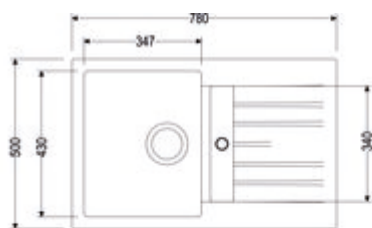

Corto 780

Numéro de produit: 1106047

Configuration: granite lava

Options de configuration

- 1106041 | granite nero
- 1106042 | granite expresso
- 1106043 | granite metallico
- 1106045 | granite magnolia
- 1106046 | granite concrete
- 1106047 | granite lava
- 1106048 | granite nero assoluto

- ✓ Evier encastrable
- ✓ Composite
- ✓ Garniture excentrique, chromée

Évier encastrable. Composite, avec petite surface d'égouttement, réversible. Soupape à tamis 3½" avec robinetterie à excentrique rotatif, chromé.

- préformé des deux côtés
- adapté pour plans de travail d'une épaisseur de 22 mm à 44 mm
- dimensions de découpe env. 760 x 480 mm
- également utilisables en combinaison avec des robinetteries pour eau chaude (+/- 100 °C)

[plus d'infos...](#)

Fiche technique

Type d'article	Evier	Excentrique	Garniture excentrique, chromée
Largeur	780 mm	Convient pour	également utilisables en combinaison avec des robinetteries pour eau chaude (+/-100 °C)
Matériau	Composite	Largeur de l'armoire	500 mm
Ventilart	soupape à tamis 3½"	Dimension de découpe	env. 760 x 480 mm
Débordement	Trop-plein dans l'égouttoir		