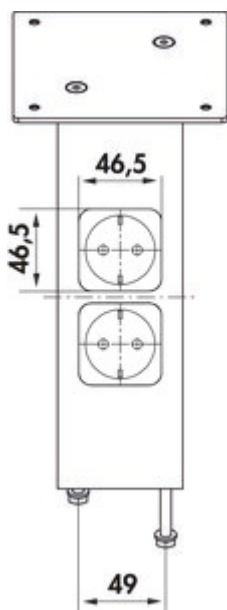

## Connero 2 schräg

Produktnummer: 3021195  
 Konfiguration: schwarz matt, H 170 mm

**Konfigurationsoptionen**  
 3021195 | schwarz matt, H 170 mm

- ✓ Konsole
- ✓ quadratisch
- ✓ schräg

Konsole. Mit Befestigungsplatte.

- schräg
- Aluminiumprofil 70 x 70 mm
- mit 2 integrierten SCHUKO-Steckdosen
- Zuleitung 1900 mm, 3-adrig, freie Enden
- Anschluss durch die Arbeitsplatte
- max. Tragkraft pro Paar von ca. 60 kg bei gleichmäßig verteilter Last, bei einem max. Abstand der Konsolen von 900 mm und einem max. Überstand der Platten von 250 mm

### Technische Daten

Artikeltyp	Konsole	Länge der Zuleitung (primär)	1.900 mm
Höhe	170 mm	Ausführung Stützelement	schräg
Breite	70 mm	Anzahl integrierte SCHUKO-Steckdosen	2
Eigenschaften	nicht kürzbar	mit Befestigungsplatte	Ja
Form	quadratisch	Aufbauhöhe auf Konsole	2 mm
Tragkraft	max. Tragkraft pro Paar von ca. 60 kg bei gleichmäßig verteilter Last, bei einem max. Abstand der Konsolen von 900 mm und einem max. Überstand der Platten von 250 mm		