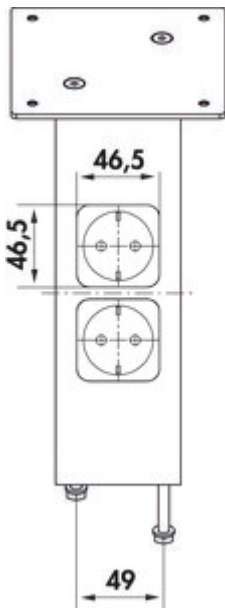

## Connero 2 schräg

Produktnummer: 3021195  
 Konfiguration: schwarz matt, H 170 mm

**Konfigurationsoptionen**  
 3021195 | schwarz matt, H 170 mm

- ✓ Konsole
- ✓ quadratisch
- ✓ schräg

Konsole. Mit Befestigungsplatte.

- schräg
- Aluminiumprofil 70 x 70 mm
- mit 2 integrierten SCHUKO-Steckdosen
- Zuleitung 1900 mm, 3-adrig, freie Enden
- Anschluss durch die Arbeitsplatte
- max. Tragkraft pro Paar von ca. 60 kg bei gleichmäßig verteilter Last, bei einem max. Abstand der Konsolen von 900 mm und einem max. Überstand der Platten von 250 mm

### Technische Daten

Artikeltyp	Konsole	Länge der Zuleitung (primär)	1.900 mm
Garantie	2 Jahre Naber Garantie (außer auf Verschleißteile), es gelten die allgemeinen Garantiebedingungen der Naber GmbH	Ausführung Stützelement	schräg
Breite	70 mm	Anzahl integrierte SCHUKO-Steckdosen	2
Eigenschaften	nicht kürzbar	mit Befestigungsplatte	Ja
Form	quadratisch	Aufbauhöhe auf Konsole	2 mm
Tragkraft	max. Tragkraft pro Paar von ca. 60 kg bei gleichmäßig verteilter Last, bei einem max. Abstand der Konsolen von 900 mm und einem max. Überstand der Platten von 250 mm		