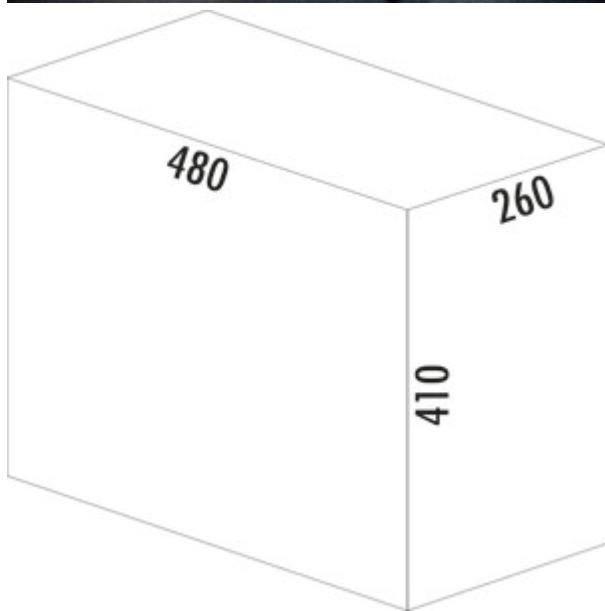

WESCO® Profiline Double-Boy® 410 S/300-2 mit Frontanbindung

Produktnummer: 8012093

Konfiguration: anthrazit

Konfigurationsoptionen

8012093 | anthrazit

- ✓ Frontauszugssystem
- ✓ Vollauszug
- ✓ 30 l
- Abfallvolumen 30 (1 x 20/1 x 10) Liter
- Technik: Vollauszug
- Montage: Schrankboden und Frontblende

[weitere Infos...](#)

Technische Daten

Artikeltyp	Abfallsammelsystem	Anzahl Behälter	1
Marke	WESCO®	Öffnungstechnik	Vollauszug
Breite	254 mm	Bauart Abfallsammler	Frontauszugssystem
Material	Kunststoff	CE-Kennzeichnung am Produkt	Nein
Schrankbreite	300 mm	Führungsschientiefe	470 mm
Montage/Befestigung	Schrankboden Frontblende	Gesamtvolumen	30 l
Material Behälter	Kunststoff	Volumen/Inhalt Behälter 1	20 l
Farbe Gesamtdeckel	silber	Volumen/Inhalt Behälter 2	10 l
herausziehbarer Gesamtdeckel	Ja	Form	eckig
Deckel	Ja	Softeinzug	Ja
Deckelart	Gesamtdeckel	Farbe Führung	silber