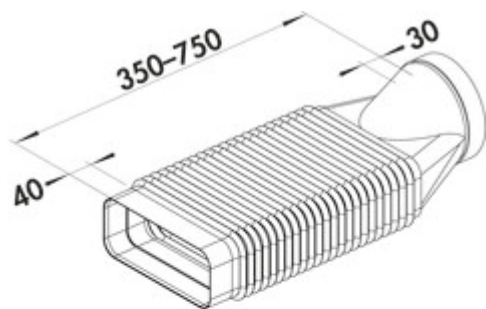

F-RBFLEX 2 systeem 150 rond/hoekig

Productnummer: 4043043

Configuratie: wit

Configuratie-opties

4043043 | wit

✓ Verbindingselement

Voor omkeringen en draaiingen tot 90°.

Adapter, flexibel, rond op hoekig met aangepaste mof.

— lengte 350–750 mm

[meer info...](#)

Technische gegevens

Type artikel	Verbindingselement	Buitendiameter	150 mm
Breed	350 mm	Type adapter	Adapter, flexibel, rond op hoekig met aangepaste mof
Geschikt voor	omkeringen en draaiingen tot 90°	Systeemdimensie	150
Eigenschappen	flexibel	Uitgangsaandrijving	hoekig rond
Diameter	roestvrij stalen afdekking Ø 197 mm	Ventilatiesysteem	COMPAIR flow 150