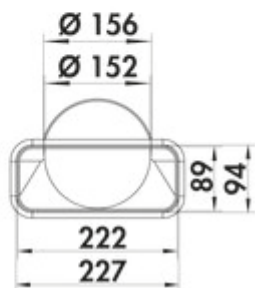

F-RBFLEX 2 systeem 150 rond/hoekig

Productnummer: 4043043

Configuratie: wit

Configuratie-opties

4043043 | wit

✓ Verbindingselement

Voor omkeringen en draaiingen tot 90°.

Adapter, flexibel, rond op hoekig met aangepaste mof.

— lengte 350–750 mm

[meer info...](#)

Technische gegevens

Type artikel	Verbindingselement	Buitendiameter	150 mm
Breed	350 mm	Type adapter	Adapter, flexibel, rond op hoekig met aangepaste mof
Geschikt voor	omkeringen en draaiingen tot 90°	Systeemdimensie	150
Eigenschappen	flexibel	Uitgangsaandrijving	hoekig rond
Diameter	roestvrij stalen afdekking Ø 197 mm	Ventilatiesysteem	COMPAIR flow 150