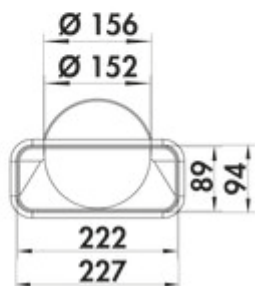

F-RBFLEX 2 systeem 150 buisbocht

Productnummer: 4043043

Configuratie: wit

Configuratie-opties

4043043 | wit

✓ **Verbindingselement**

Voor omkeringen en draaiingen tot 90°.

Adapter, flexibel, rond op hoekig met aangepaste mof.

— lengte 350–750 mm

[meer info...](#)

Technische gegevens

Type artikel	Verbindingselement	Buitendiameter	150 mm
Breed	350 mm	Type adapter	Adapter, flexibel, rond op hoekig met aangepaste mof
Geschikt voor	omkeringen en draaiingen tot 90°	Systeemdimensie	150
Eigenschappen	flexibel	Uitgangsaandrijving	hoekig rond
Diameter	roestvrij stalen afdekking Ø 197 mm	Ventilatiesysteem	COMPAIR flow 150