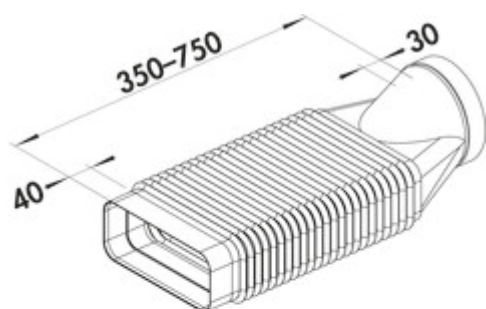

F-RBFLEX 2 systeem 150 buisbocht

Productnummer: 4043043

Configuratie: wit

Configuratie-opties

4043043 | wit

✓ **Verbindingselement**

Voor omkeringen en draaiingen tot 90°.

Adapter, flexibel, rond op hoekig met aangepaste mof.

— lengte 350–750 mm

[meer info...](#)

Technische gegevens

Type artikel	Verbindingselement	Buitendiameter	150 mm
Breed	350 mm	Type adapter	Adapter, flexibel, rond op hoekig met aangepaste mof
Geschikt voor	omkeringen en draaiingen tot 90°	Systeemdimensie	150
Eigenschappen	flexibel	Uitgangsaandrijving	hoekig rond
Diameter	roestvrij stalen afdekking Ø 197 mm	Ventilatiesysteem	COMPAIR flow 150