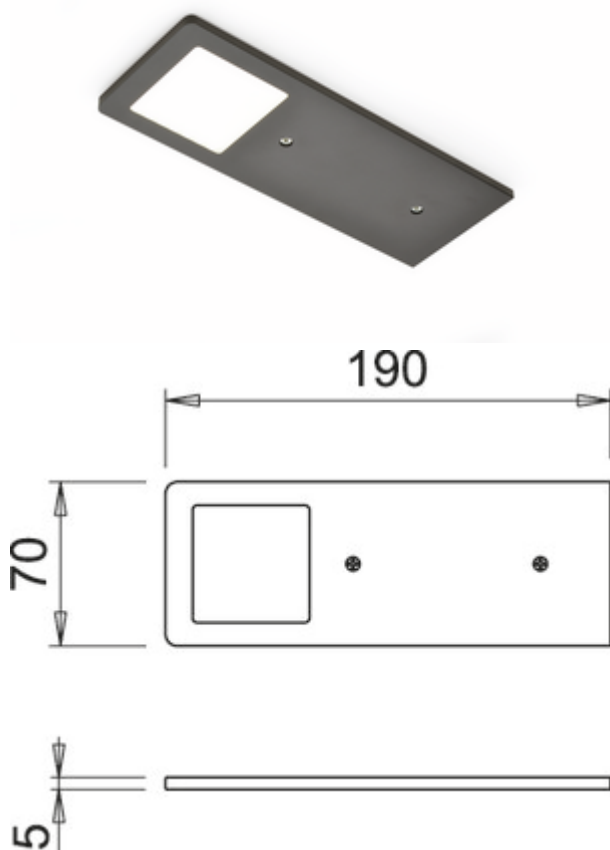

✓ Onderbouw-/nislamp

✓ 3000 K warmwit

✓ 5 watt

Onderbouwlamp. Kast van aluminium, 5 mm. Verlichting zonder zichtbare LED punten met geïntegreerde touch-schakelaar.

Afzonderlijke lamp zonder of met LED Touch schakelaar en dimmer (met LED Touch s. d.)

— 5 watt, 24 V, twee kleurbereiken: 3000 K warmwit, 3900 K neutraal wit

— 65 lumen/watt

— helderheid traploos dimbaar door LED Touch schakelaar en dimmer

— 200 mm toevoerleiding, 2000 mm verbinding sleiding met mini stekkersysteem

— 1 LED converter 2430 (7062250)

— uitbreidbaar tot 6 lampen

Dit product bevat een lichtbron van de energie-efficiëntieklasse F.

[meer info...](#)

Technische gegevens

Type artikel	Lamp	Materiaal behuizing	aluminium
Breed	190 mm	Kleur behuizing	zwart mat
Oppervlak/coating	mat	Homogeen lichtveld zonder zichtbare LED-punten	Ja
Monteren/bevestigen	Installatie basisapparaat (hangelement/plank)	Lichtbron inbegrepen	Ja
Energie-efficiëntieklasse	F	Aanraakfunctie	Ja
Beschermingsklasse	III	Dimmer	Ja
Lengte aansluitkabel (secundair)	2.000 mm	Type dimmen	helderheid traploos dimbaar
Schakelaar	Nee	Geheugenfunctie	Ja
Vorm	hoekig	Lengte van de toevoerleiding (primair)	150 mm
Type lichtbron	LED	Plug-in systeem	met mini stekkersysteem
Kleurtemperatuur	3000 K warmwit	Type armatuur	Onderbouw-/nislamp
Vervangbare verlichting	Nee	Dimfunctie	Ja, helderheid traploos dimbaar
Lichtopbrengst	65 lumen/watt	Verlichtingsvermogen	5 watt
Transformator/omvormer vereist	Ja, moet apart besteld worden		

Accessoires

7062252	LED verbindingsleiding 24, Verbindingsleiding/-element, wit, L 2000 mm
7062250	LED converter 2430, wit