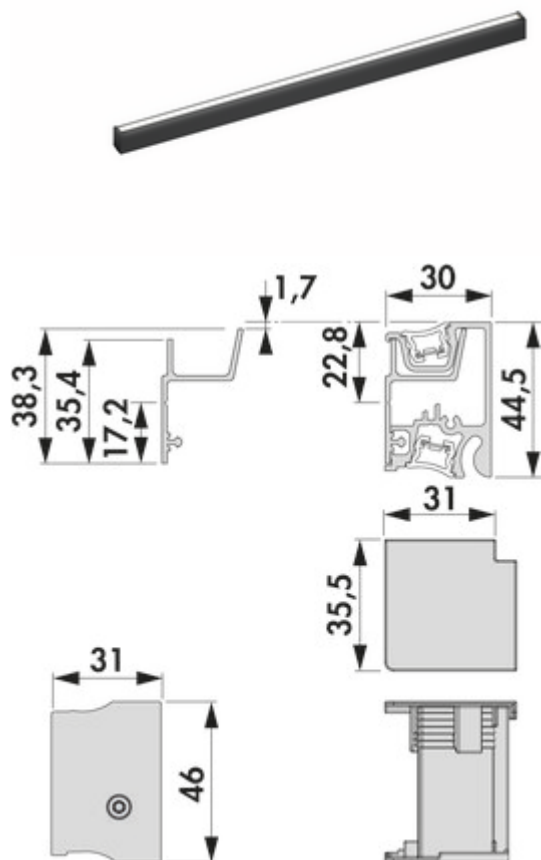

Système de profil Lucento

Numéro de produit: 7062451

Configuration: 1500mm, 29,4 W, noir

Options de configuration

7062450 | 1200mm, 23,52 W, noir

7062451 | 1500mm, 29,4 W, noir

7062452 | 1800mm, 35,28 W, noir

7062453 | 2600mm, 50,96 W, noir

- ✓ Système de rails
- ✓ Matériau: aluminium
- ✓ angulaire

Système de profilés polyvalents en aluminium noir anodisé pour le salon, la cuisine ou la salle de bains.

- profilé avec éclairage LED et cache-lumière
- réglage en continu de la couleur de la lumière de 2700 K blanc chaud à 6500 K blanc froid
- 24 V

Lot composé de:

- profilé de base
- profilé mural
- 2 x profilé de recouvrement
- 2 x bande LED de 9,8 watts par mètre avec 2x 2000 mm de câble d'alimentation (1200 et 1500 mm seulement une fois)
- décharge de traction pour bande LED
- sachet de ferrures avec 2 caches d'extrémité et 1 angle intérieur
- sachet de ferrures Fixation murale Ce produit contient une source lumineuse de classe d'efficacité énergétique C.

[plus d'infos...](#)

Fiche technique

Type d'article	Système de rails	Sources lumineuses incluses	Oui
Largeur	1.500 mm	Variateur	Oui
Matériau	aluminium	Longueur du câble d'alimentation (primaire)	2.000 mm
Forme	angulaire	Éclairage	Oui
Domaine d'utilisation et d'application	Intérieur		