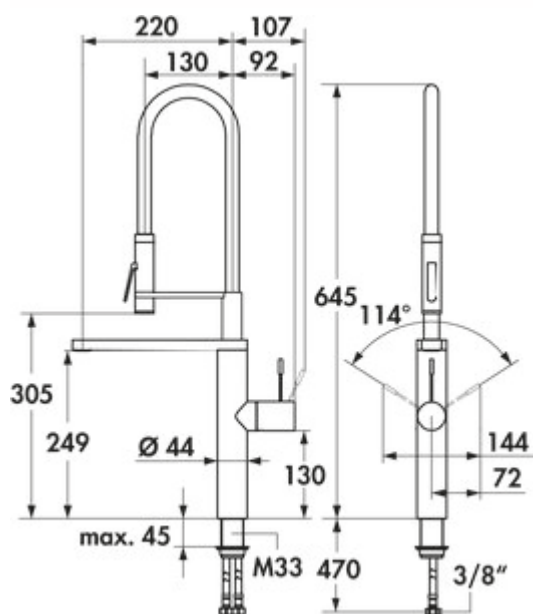

### Options de configuration

5022103 | chrome, haute pression

5022104 | acier inox, haute pression

- ✓ Robinetterie d'évier
- ✓ haute pression
- ✓ Pivotant

Mitigeur à bec unique. À tête pivotante et douchette menée par ressort, manette latérale et cartouche céramique.

- plage de pivotement 360°
- forage Ø 35 mm

BELGAQUA

[plus d'infos...](#)

## Fiche technique

Type d'article	Robinetterie d'évier	Pression de service	haute pression
Marque	KWC	Largeur	44 mm
Nombre de poignées	1	Matériau	acier inox
Hauteur de montage totale	645 mm	Plage de pivotement de la poignée	114 °
Sortie	Pivotant	TouchProtect	Oui
Hauteur d'écoulement	249 mm	Nombre de trous de robinetterie	1
Mode d'emploi	Levier	Limiteur de température/protection contre les brûlures	Oui
Diamètre de perçage	35 mm	Douchette à ressort	Oui
Garantie du fabricant	Garantie du fabricant de 5 ans 10 ans de garantie de rachat sur les pièces de rechange	Distance minimale entre le mur et le centre du trou de robinetterie	72 mm
Cartouche avec disques d'étanchéité en céramique	Oui	Régulateur de jet anticalcaire	Oui
Plage de pivotement de la sortie	360°	Filetage du tuyau	3/8"
Service après-vente d'usine	Oui	Épaisseur du plan de travail	45 mm
Type de robinetterie	Mitigeur à bec unique		

## KWC ONO

KWC-Nr.	Oberfläche
<b>10.151.423.000FL</b>	ganzchrom
A 220, flexible Anschlussschläuche	
<b>10.151.423.700FL</b>	edelstahl
A 220, flexible Anschlussschläuche	