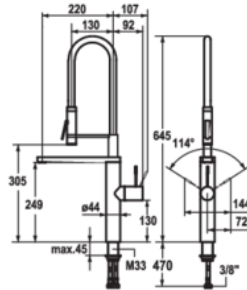

Croquis coté (PDF)

KWC ONO

KWC-Nr.	Oberfläche
10.151.423.000FL	ganzchrom
A 220, flexible Anschlussschläuche	
10.151.423.700FL	edelstahl
A 220, flexible Anschlussschläuche	

KWC

DESIGNPREIS
2009
NOMINEE

DESIGN PLUS

Innovationspreis
Architekten und Technik

Küche

highflex®
extended water system

EDELSTAHL
STAINLESS STEEL

Hebelmischer

- HighFlex patentierte Federschlauchtechnologie
- Positionierung des Hebels rechts oder links möglich
- Bedienungshebel aus Medizinalstahl
- TouchProtect - Schutz vor Verbrennungen durch Zweischalenprinzip
- Integrierte Unterdruckumstellung
- EasyLock - einfache Auszugbrausenrückführung
- Schwenkauslauf 360°
  - Neoperl® SLIM®
- Profibrause 360° drehbar
  - SprayClean - aktive Kalkbeseitigung und schnelle Siebreinigung
  - PowerClean - Siebstrahlmodus
- OptimalSpace - grosszügiger Wasch- / Arbeitsbereich
- KWC Steuerpatrone M 35 H
  - mit Keramikscheibentechnik
  - Auslaufmenge und Temperatur stufenlos einstellbar
- Flexible Anschlussschläuche 3/8"
- Befestigung mit Gewindestutzen M33 x 1.5
- Tischbohrung ø35 mm
- Lieferumfang:
  - Brausenhalter Z.535.963

Auslaufmenge 11 l/min (3 bar)
Brause: Auslaufmenge 3 l/min (3 bar)
Armaturengeräuschgruppe I

Sortiments-, Modell- und technische Änderungen vorbehalten. Massangaben in mm.

www.kwc.com 11.01.2021