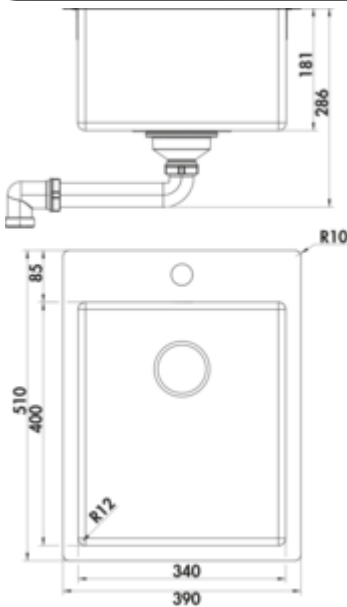

Corno Basso PR2

Produktnummer: 1013144
Konfiguration: Edelstahl

Konfigurationsoptionen

1013144 | Edelstahl
1041146 | Set (Spüle u. Armatur Arco 1)

- ✓ Einbauspüle
- ✓ Flächenbündige Spüle
- ✓ Ab- und Überlaufgarnitur

Einbauspüle. Einzelbecken. 3 1/2" Ab- und Überlaufgarnitur.

Flacher Rand: auch geeignet für den flächenbündigen Einbau

- geeignet für Arbeitsplattenstärken von 10 mm bis 40 mm
- Ausschnittmaß ca. 375 x 495 mm (Einbauspüle)

[weitere Infos...](#)

Technische Daten

Artikeltyp	Spüle	Materialstärke Arbeitsplatte minimal	10 mm
Höhe	286 mm	Anzahl Hahnlöcher	1
Breite	390 mm	Armaturenbank	Ja
Material	Edelstahl	Lochbohrungen	1
Einbauvariante	Einbauspüle Flächenbündige Spüle	Hinweis Armaturbohrung	vorgebohrt
Breite Hauptbecken	390 mm	Anzahl Becken	1 Hauptbecken
Höhe Hauptbecken	286 mm	Anzahl Überlaufstellen	1
Tiefe Hauptbecken	510 mm	Ventilart	3 1/2" Siebkorbventil
Ausschnittmaß	ca. 375 x 495 mm (Einbauspüle)	Überlauf	mit Überlauf
Spülenaußenradius (R)	10	Garnitur	Ab- und Überlaufgarnitur
Materialstärke Arbeitsplatte maximal	40 mm	Schrankbreite	450 mm

5011250	Arco 1, Spültischarmatur, chrom, Hochdruck
---------	--

Maßskizze (PDF)

Einbaumaße (PDF)