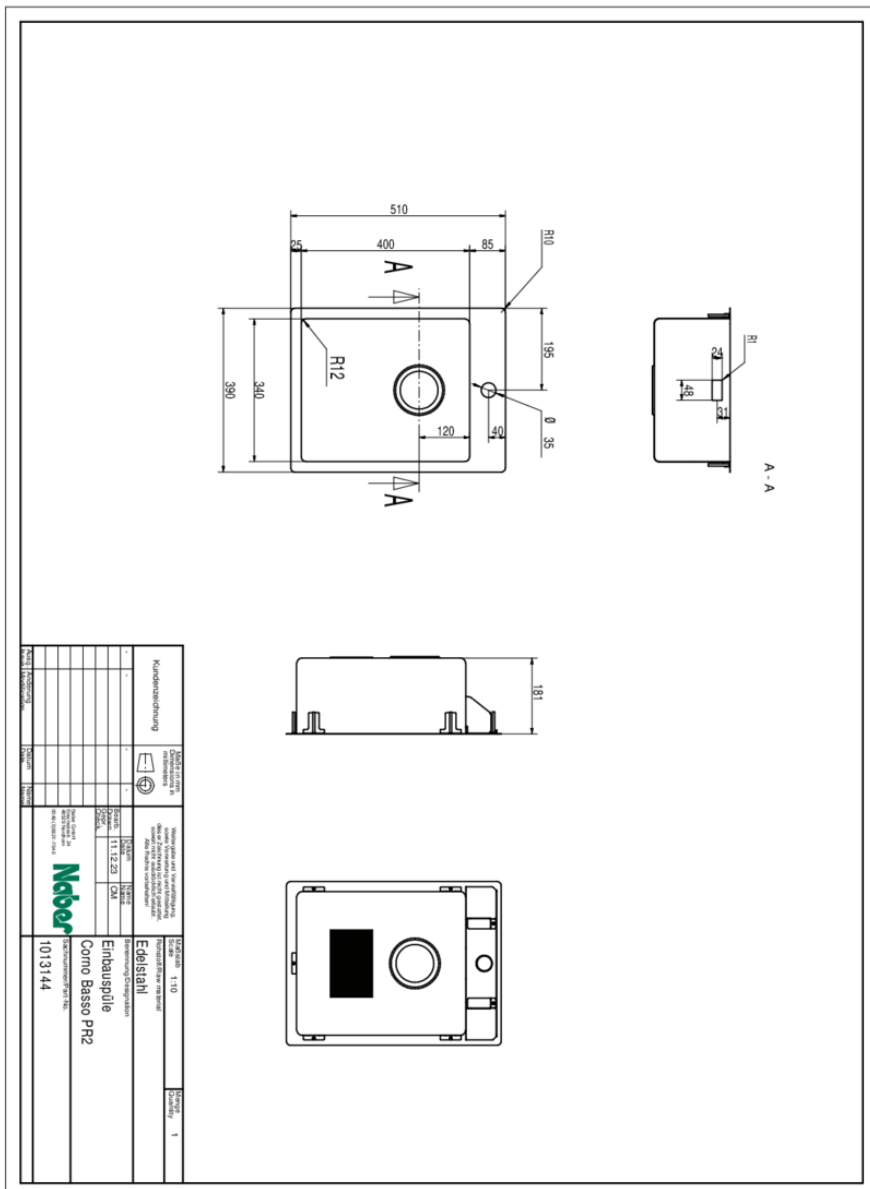

Corno Basso PR2

Produktnummer: 1013144
Konfiguration: Edelstahl

Konfigurationsoptionen

1013144 | Edelstahl
1041146 | Set (Spüle u. Armatur Arco 1)

- ✓ Einbauspüle
- ✓ Flächenbündige Spüle
- ✓ Ab- und Überlaufgarnitur

Einbauspüle. Einzelbecken. 3 1/2" Ab- und Überlaufgarnitur.

Flacher Rand: auch geeignet für den flächenbündigen Einbau

- geeignet für Arbeitsplattenstärken von 10 mm bis 40 mm
- Ausschnittmaß ca. 375 x 495 mm (Einbauspüle)

[weitere Infos...](#)

Technische Daten

Artikeltyp	Spüle	Materialstärke Arbeitsplatte minimal	10 mm
Höhe	286 mm	Anzahl Hahnlöcher	1
Breite	390 mm	Armaturenbank	Ja
Material	Edelstahl	Lochbohrungen	1
Einbauvariante	Einbauspüle Flächenbündige Spüle	Hinweis Armaturbohrung	vorgebohrt
Breite Hauptbecken	390 mm	Anzahl Becken	1 Hauptbecken
Höhe Hauptbecken	286 mm	Anzahl Überlaufstellen	1
Tiefe Hauptbecken	510 mm	Ventilart	3 1/2" Siebkorbventil
Ausschnittmaß	ca. 375 x 495 mm (Einbauspüle)	Überlauf	mit Überlauf
Spülenaußenradius (R)	10	Garnitur	Ab- und Überlaufgarnitur
Materialstärke Arbeitsplatte maximal	40 mm	Schrankbreite	450 mm

5011250	Arco 1, Spültischarmatur, chrom, Hochdruck
---------	--

Maßskizze (PDF)

Einbaumaße (PDF)