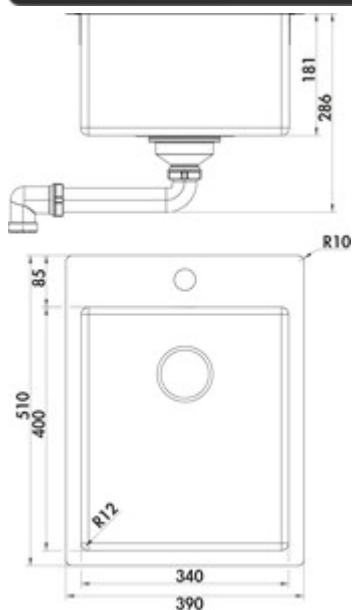

Corno Basso PR2

Produktnummer: 1013144
Konfiguration: Edelstahl

Konfigurationsoptionen

1013144 | Edelstahl
1041146 | Set (Spüle u. Armatur Arco 1)

- ✓ Einbauspüle
- ✓ Flächenbündige Spüle
- ✓ Ab- und Überlaufgarnitur

Einbauspüle. Einzelbecken. 3½" Ab- und Überlaufgarnitur.
Flacher Rand: auch geeignet für den flächenbündigen Einbau
— geeignet für Arbeitsplattenstärken von 10 mm bis 40 mm
— Ausschnittmaß ca. 375 x 495 mm (Einbauspüle)

[weitere Infos...](#)

Technische Daten

Artikeltyp	Spüle	Anzahl Hahnlöcher	1
Breite	390 mm	Armaturenbank	Ja
Material	Edelstahl	Lochbohrungen	1
Einbauvariante	Einbauspüle Flächenbündige Spüle	Hinweis Armaturbohrung	vorgebohrt
Breite Hauptbecken	390 mm	Anzahl Becken	1 Hauptbecken
Höhe Hauptbecken	286 mm	Anzahl Überlaufstellen	1
Tiefe Hauptbecken	510 mm	Ventilart	3 1/2" Siebkorbventil
Ausschnittmaß	ca. 375 x 495 mm (Einbauspüle)	Überlauf	mit Überlauf
Spülenaußenradius (R)	10	Garnitur	Ab- und Überlaufgarnitur
Materialstärke Arbeitsplatte maximal	40 mm	Schrankbreite	450 mm
Materialstärke Arbeitsplatte minimal	10 mm		