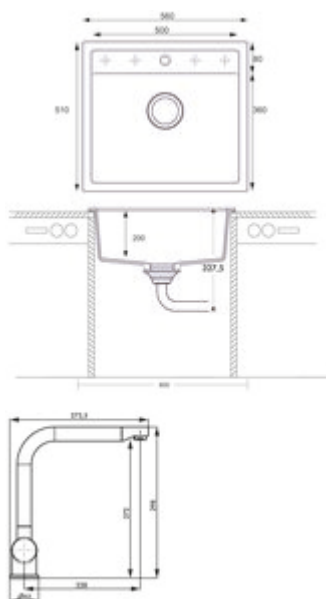

- ✓ Evier encastrable
- ✓ Evier à bord affleurant
- ✓ Composite

Evier encastrable. Composite, bac individuel. Soupape à tamis 3½" avec robinetterie à excentrique rotatif, chromé. 5 préforages, les forages doivent être percés sur place. Également adapté pour le montage affleurant.

— adapté pour plans de travail d'une épaisseur de 22 mm à 44 mm

— dimensions de découpe env. 540 x 490 mm

— testés selon le standard UE BS EN 13310:2015

— également utilisables en combinaison avec des robinetteries pour eau chaude (+/- 100 °C)

Mitigeur à bec unique à tête pivotante, couleur acier inox/noir, manette latérale et cartouche céramique.

— plage de pivotement 360°

— forage Ø 35 mm

[plus d'infos...](#)

Fiche technique

Type d'article	Evier	Débordement	Trop-plein dans le bassin principal
Largeur	560 mm	Excentrique	Garniture excentrique, chromée
Matériau	Composite	Largeur de l'armoire	600 mm
Ventilart	soupape à tamis 3½"	Dimension de découpe	env. 540 x 490 mm (évier encastrable avec bac individuel)

Dimensions de montage (PDF)