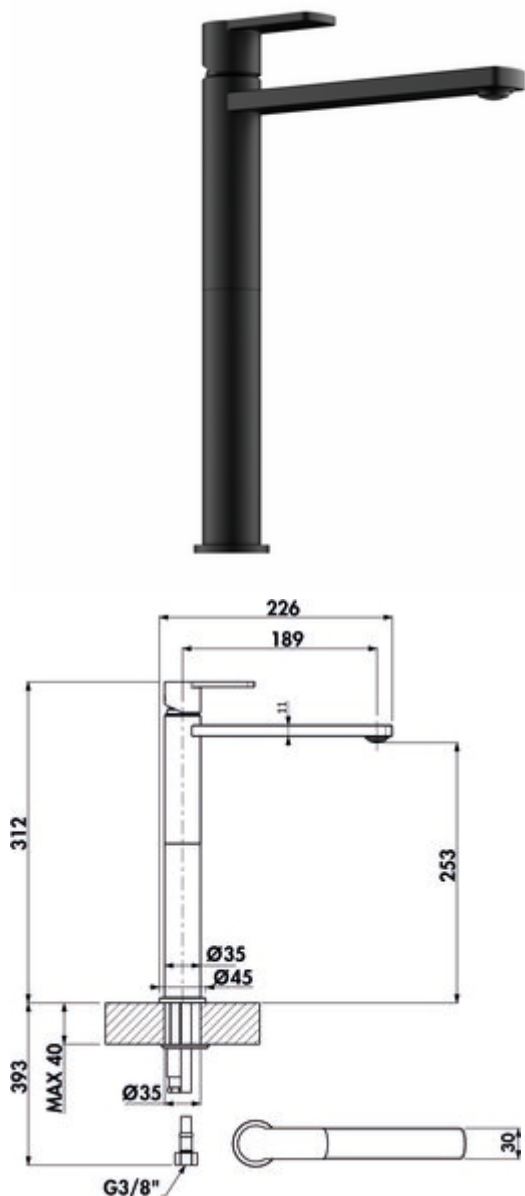

LINEA Glam 2 Salle de bain

Numéro de produit: 5011288

Configuration: noir mat, haute pression

Options de configuration

5011287 | chrome, haute pression

5011288 | noir mat, haute pression

- ✓ Robinetterie de lavabo
- ✓ haute pression

Mitigeur à bec unique. Avec cartouche céramique. Particulièrement adapté à une utilisation avec des vasques de lavabo.

— sans robinetterie d'écoulement

— forage Ø 35 mm

BELGAQUA

[plus d'infos...](#)

Fiche technique

Type d'article	Robinetterie de lavabo	Largeur	45 mm
Marque	LINEA	Matériau	laiton
Nombre de poignées	1	Surface/revêtement	revêtu par poudrage
Hauteur de montage totale	312 mm	Excentrique	sans robinetterie d'écoulement
Portée	189 mm	Nombre de trous de robinetterie	1
Hauteur d'écoulement	253 mm	Taille de la cartouche	25 mm
Mode d'emploi	Levier	Épaisseur du plan de travail	40 mm
Diamètre de perçage	35 mm	Débit à 3 bar (froid)	9,37 l/min
Griffposition	en haut	Type de connexion	G 3/8" F
Cartouche avec disques d'étanchéité en céramique	Oui	Taille de connexion	DN 15
Type de robinetterie	Mitigeur à bec unique	Tuyaux de raccordement	600 mm
Pression de service	haute pression	Convient pour	Particulièrement adapté à une utilisation avec des vasques de lavabo