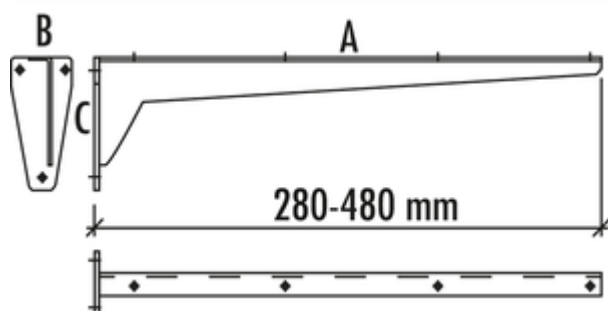

Console star

Productnummer: 3021085

Configuratie: A 280, B 53, C 100 mm

Configuratie-opties

3021085 | A 280, B 53, C 100 mm

3021086 | A 330, B 53, C 100 mm

3021087 | A 380, B 65, C 130 mm

3021088 | A 480, B 65, C 130 mm

✓ Console

Solide plaatconstructie. Legborddrager met aangelaste bevestigingsplaat.

— gegrondverfd grijs

— draagvermogen: ca. 75 kg

[meer info...](#)

Technische gegevens

Type artikel	Console	Breed	280 mm
Hoogte	100 mm	Draagkracht	ca. 75 kg