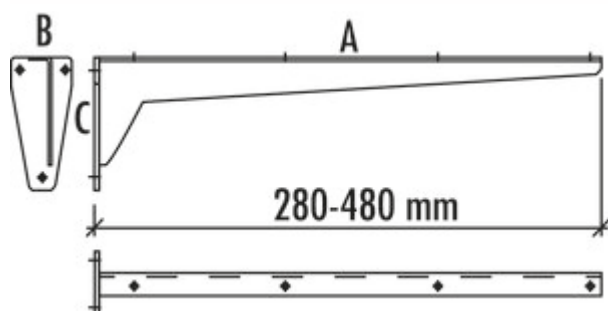

Console star

Productnummer: 3021085

Configuratie: A 280, B 53, C 100 mm

Configuratie-opties

3021085 | A 280, B 53, C 100 mm

3021086 | A 330, B 53, C 100 mm

3021087 | A 380, B 65, C 130 mm

3021088 | A 480, B 65, C 130 mm

✓ Console

Solide plaatconstructie. Legborddrager met aangelaste bevestigingsplaat.

— gegrondverfd grijs

— draagvermogen: ca. 75 kg

[meer info...](#)

Technische gegevens

Type artikel	Console	Breed	280 mm
Garantie	2 jaar Naber-garantie (behalve op slijtageonderdelen), de algemene garantievoorwaarden van Naber GmbH zijn van toepassing.	Draagkracht	ca. 75 kg