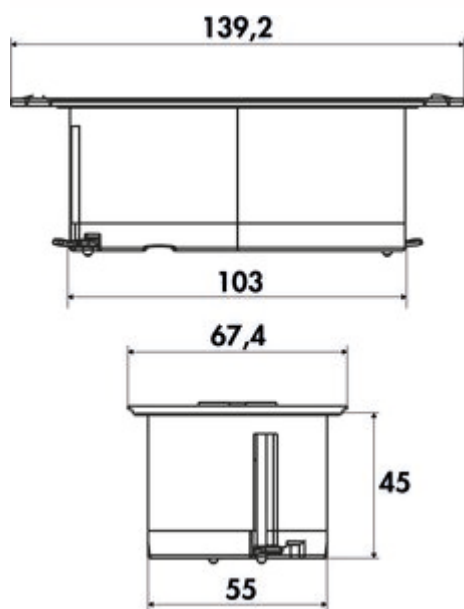

— boor \varnothing 2 x 56 mm

— inbouwdiepte ca. 45 mm

— 2000 mm netsnoer, veiligheidsstekker los bijgevoegd

— incl. boorsjabloon

— deksels kunnen apart worden geopend

— kabeluitlaat onderaan centraal

[meer info...](#)

Technische gegevens

Type artikel	Contactdooselement	Netstekker losjes ingesloten	Ja
Boordiameter	56 mm	Lengte van de toevoerleiding (primair)	2.000 mm
Garantie	2 jaar Naber-garantie (behalve op slijtageonderdelen), de algemene garantievoorwaarden van Naber GmbH zijn van toepassing.	Kleur bezel	wit
Breed	139,2 mm	Kleur stopcontact	zwart
Uitgesneden afmeting	volgens sjabloon	Kabeluitgang	kabeluitlaat onderaan centraal
Monteren/bevestigen	in het werkblad frontpaneel zijwand (deksel)	Type deksel/paneel	Schuifdeksel
Certificering	CE	Versie stopcontacten	2 x veiligheidscontactdoos
Vorm	hoekig	Type contactdooselement	Inbouwstopcontactelement
Installatie diepte	45 mm	Aantal aansluitingen (totaal)	2