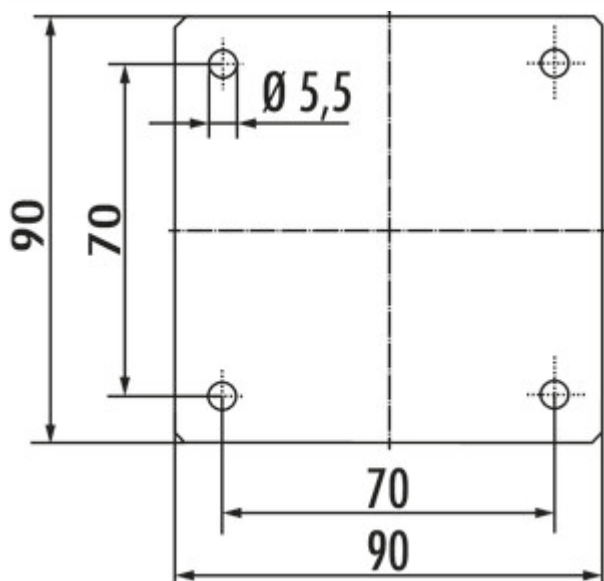

Kreta 2 gerade

Produktnummer: 3023027

Konfiguration: edelstahlfarbig, H 230 mm

Konfigurationsoptionen

3023026 | edelstahlfarbig, H 190 mm

3023027 | edelstahlfarbig, H 230 mm

3023029 | edelstahlfarbig, H 170 mm

3023033 | schwarz matt, H 170 mm

3023034 | schwarz matt, H 190 mm

3023035 | schwarz matt, H 230 mm

✓ Konsole

✓ Material: Aluminium

✓ eckig

Konsole. Aluminiumprofil 50 x 50 mm.

— gerade

— max. Tragkraft pro Paar von ca. 60 kg bei gleichmäßig verteilter Last, bei einem max. Abstand der Konsolen von 900 mm und einem max. Überstand der Platten von 250 mm

[weitere Infos...](#)

Technische Daten

Artikeltyp	Konsole	Material Profil	Aluminium
Breite	50 mm	Ausführung Stützelement	gerade
Material	Aluminium	Maße Profil	50 x 50 mm
Form	eckig	Maße Auflagefläche	90 x 90 mm
Tragkraft	max. Tragkraft pro Paar von ca. 60 kg bei gleichmäßig verteilter Last, bei einem max. Abstand der Konsolen von 900 mm und einem max. Überstand der Platten von 250 mm	Neigungswinkel	0°