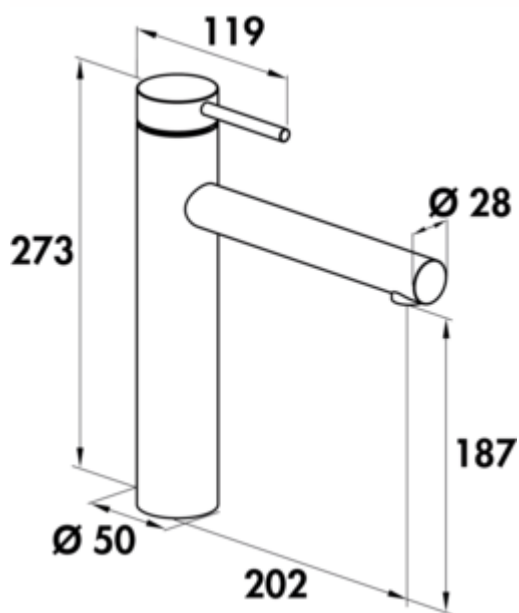

SERVIZIO Namor® 1 raamarmatuur

Productnummer: 5025031

Configuratie: roestvrij staal, hoogdruk

Configuratie-opties

5025031 | roestvrij staal, hoogdruk

5025032 | zwart mat, hoogdruk

✓ Gootsteenkraan

✓ hoogdruk

✓ met zwenkbare uitloop

Eengreepsmengkraan. Zwenkbare uitloop, laminaire straalregelaar en keramisch binnenwerk.

— hoogte gekanteld slechts 25 mm

— zwenkbereik 120°

— boor Ø 35 mm

— komt overeen met de Duitse en Europese drinkwaterverordening/richtlijn

[meer info...](#)

Technische gegevens

Type artikel	Gootsteenkraan	Type fitting	Eengreepsmengkraan
Merk	SERVIZIO	Bedrijfsdruk	hoogdruk
Aantal handgrepen	1	Materiaal	roestvrij staal
uitloop	met zwenkbare uitloop	Raammontage	Ja
Boordiameter	35 mm	Lengte doucheslang	860 mm
Patroon met keramische afdichtingsschijven	Ja	Hoogte gekanteld	25 mm
Draaibare uitloop	120°	Verbindingsslangen	890 mm
Type balk	Laminaire straal		