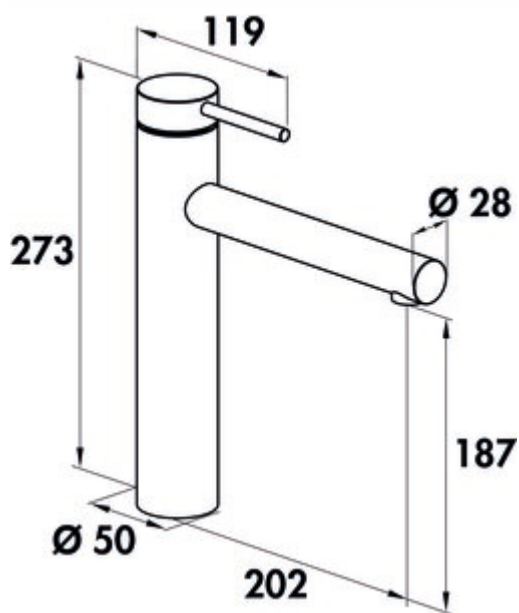

SERVIZIO Namor® 1 raamarmatuur

Productnummer: 5025031

Configuratie: roestvrij staal, hoogdruk

Configuratie-opties

5025031 | roestvrij staal, hoogdruk

5025032 | zwart mat, hoogdruk

- ✓ Gootsteenkraan
- ✓ hoogdruk
- ✓ met zwenkbare uitloop

Eengreepsmengkraan. Zwenkbare uitloop, laminaire straalregelaar en keramisch binnenwerk.

- hoogte gekanteld slechts 25 mm
- zwenkbereik 120°
- boor Ø 35 mm
- komt overeen met de Duitse en Europese drinkwaterverordening/richtlijn

[meer info...](#)

Technische gegevens

Type artikel	Gootsteenkraan	Type fitting	Eengreepsmengkraan
Merk	SERVIZIO	Bedrijfsdruk	hoogdruk
Aantal handgrepen	1	Materiaal	roestvrij staal
uitloop	met zwenkbare uitloop	Raammontage	Ja
Boordiameter	35 mm	Lengte doucheslang	860 mm
Patroon met keramische afdichtingsschijven	Ja	Hoogte gekanteld	25 mm
Draaibare uitloop	120°	Verbindingsslagen	890 mm
Type balk	Laminaire straal		