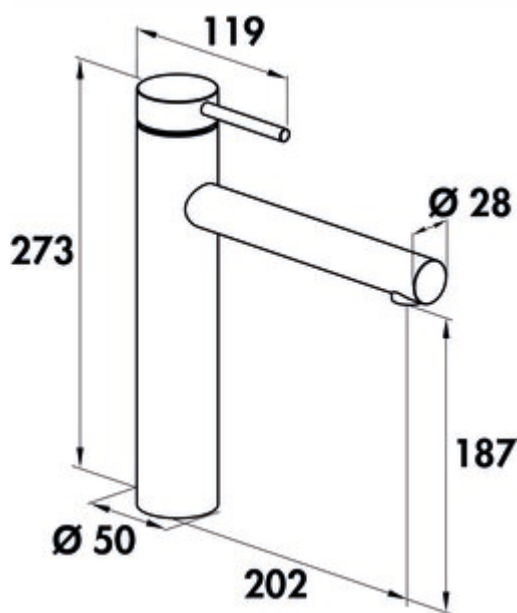

## SERVIZIO Namor® 1 raamarmatuur

Productnummer: 5025031

Configuratie: roestvrij staal, hoogdruk

### Configuratie-opties

5025031 | roestvrij staal, hoogdruk

5025032 | zwart mat, hoogdruk

✓ Gootsteenkraan

✓ hoogdruk

✓ Zwenkbaar

Eengreepsmengkraan. Zwenkbare uitloop, laminaire straalregelaar en keramisch binnenwerk.

— hoogte gekanteld slechts 25 mm

— zwenkbereik 120°

— boor Ø 35 mm

— komt overeen met de Duitse en Europese drinkwaterverordening/richtlijn

[meer info...](#)

### Technische gegevens

Type artikel	Gootsteenkraan	Kundendienst	Duitsland, Oostenrijk, Nederland
Merk	SERVIZIO	Type fitting	Eengreepsmengkraan
Aantal handgrepen	1	Bedrijfsdruk	hoogdruk
uitloop	Zwenkbaar	Materiaal	roestvrij staal
Boordiameter	35 mm	Raammontage	Ja
Garantie	5 jaar Naber-garantie (behalve op slijtageonderdelen), de algemene garantievoorwaarden van Naber GmbH zijn van toepassing.	Lengte doucheslang	860 mm
Patroon met keramische afdichtingsschijven	Ja	Hoogte gekanteld	25 mm
Draaibare uitloop	120°	Verbindingslangen	890 mm
Type balk	Laminaire straal		