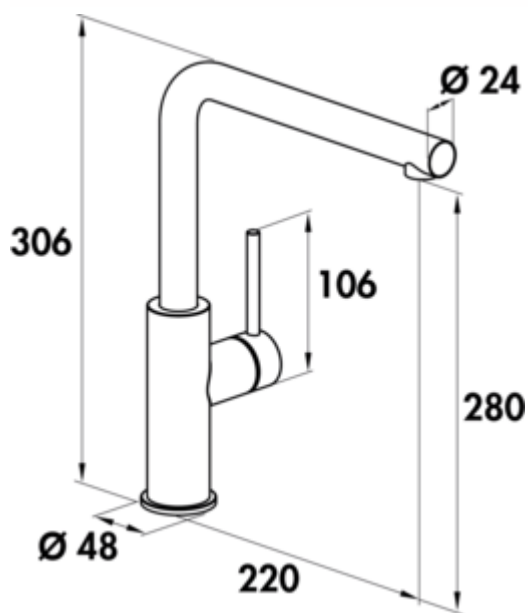

SERVIZIO Namor® 3 Fensterarmatur

Produktnummer: 5025033

Konfiguration: Edelstahl, Hochdruck

Konfigurationsoptionen

5025033 | Edelstahl, Hochdruck

5025034 | schwarz matt, Hochdruck

- ✓ Spültischarmatur
- ✓ Hochdruck
- ✓ mit schwenkbarem Auslauf

Einhebelmischer. Mit schwenkbarem Auslauf, seitlichem Hebel, Laminarstrahlregler und Keramikkartusche.

- Höhe gekippt nur 25 mm
- Schwenkbereich 120°
- Bohr-Ø 35 mm
- entspricht der deutschen und europäischen Trinkwasserverordnung/-richtlinie

[weitere Infos...](#)

Technische Daten

Artikeltyp	Spültischarmatur	Kartusche mit keramischen Dichtscheiben	Ja
Marke	SERVIZIO	Schwenkbereich Auslauf	120°
Höhe	306 mm	Strahlart	Laminarstrahl
Breite	48 mm	Armaturenart	Einhebelmischer
Anzahl Griffe	1	Betriebsdruck	Hochdruck
Ausladung	220 mm	Material	Edelstahl
Auslauf	mit schwenkbarem Auslauf	Fensterarmatur	Ja
Auslaufhöhe	280 mm	Schwenkbereich Griff	0 °
Bedienungsart	Hebel	ECO-Funktion	energiesparende Kaltstart-Funktion
Bohrdurchmesser	35 mm	Länge Brauseschlauch	800 mm
Griffposition	seitlicher Hebel	Höhe gekippt	25 mm
Hebellänge	106 mm	Anschlusschläuche	800 mm