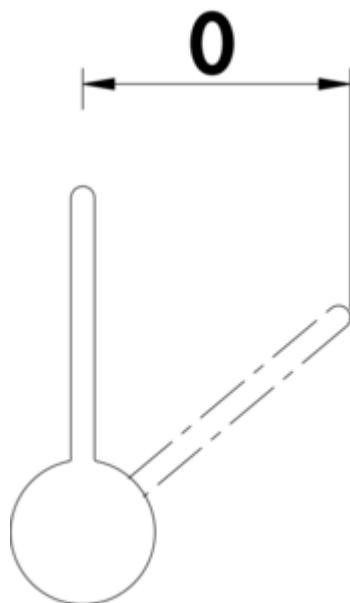

SERVIZIO Namor® 3 Fensterarmatur

Produktnummer: 5025033

Konfiguration: Edelstahl, Hochdruck

Konfigurationsoptionen

5025033 | Edelstahl, Hochdruck

5025034 | schwarz matt, Hochdruck

- ✓ Spültischarmatur
- ✓ Hochdruck
- ✓ mit schwenkbarem Auslauf

Einhebelmischer. Mit schwenkbarem Auslauf, seitlichem Hebel, Laminarstrahlregler und Keramikkartusche.

- Höhe gekippt nur 25 mm
- Schwenkbereich 120°
- Bohr-Ø 35 mm
- entspricht der deutschen und europäischen Trinkwasserverordnung/-richtlinie

[weitere Infos...](#)

Technische Daten

Artikeltyp	Spültischarmatur	Kartusche mit keramischen Dichtscheiben	Ja
Marke	SERVIZIO	Schwenkbereich Auslauf	120°
Höhe	306 mm	Strahlart	Laminarstrahl
Breite	48 mm	Armaturenart	Einhebelmischer
Anzahl Griffe	1	Betriebsdruck	Hochdruck
Ausladung	220 mm	Material	Edelstahl
Auslauf	mit schwenkbarem Auslauf	Fensterarmatur	Ja
Auslaufhöhe	280 mm	Schwenkbereich Griff	0 °
Bedienungsart	Hebel	ECO-Funktion	energiesparende Kaltstart-Funktion
Bohrdurchmesser	35 mm	Länge Brauseschlauch	800 mm
Griffposition	seitlicher Hebel	Höhe gekippt	25 mm
Hebellänge	106 mm	Anschlusschläuche	800 mm