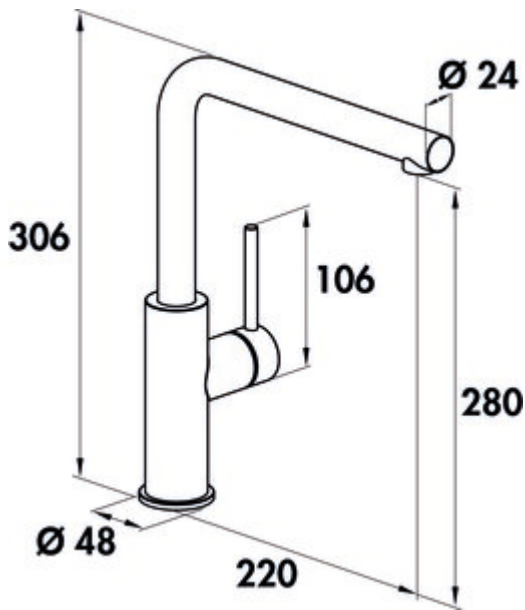

SERVIZIO Namor® 3 Fensterarmatur

Produktnummer: 5025033
 Konfiguration: Edelstahl, Hochdruck

Konfigurationsoptionen
 5025033 | Edelstahl, Hochdruck
 5025034 | schwarz matt, Hochdruck

- ✓ Spültischarmatur
 - ✓ Hochdruck
 - ✓ mit schwenkbarem Auslauf
- Einhebelmischer. Mit schwenkbarem Auslauf, seitlichem Hebel, Laminarstrahlregler und Keramikkartusche.
- Höhe gekippt nur 25 mm
 - Schwenkbereich 120°
 - Bohr-Ø 35 mm
 - entspricht der deutschen und europäischen Trinkwasserverordnung/-richtlinie

[weitere Infos...](#)

Technische Daten

Artikeltyp	Spültischarmatur	Strahlart	Laminarstrahl
Marke	SERVIZIO	Armaturenart	Einhebelmischer
Anzahl Griffe	1	Betriebsdruck	Hochdruck
Ausladung	220 mm	Breite	48 mm
Auslauf	mit schwenkbarem Auslauf	Material	Edelstahl
Auslaufhöhe	280 mm	Fensterarmatur	Ja
Bedienungsart	Hebel	Schwenkbereich Griff	0 °
Bohrdurchmesser	35 mm	ECO-Funktion	energiesparende Kaltstart-Funktion
Griffposition	seitlicher Hebel	Länge Brauseschlauch	800 mm
Hebellänge	106 mm	Höhe gekippt	25 mm
Kartusche mit keramischen Dichtscheiben	Ja	Anschlusschläuche	800 mm
Schwenkbereich Auslauf	120°	Höhe	306 mm