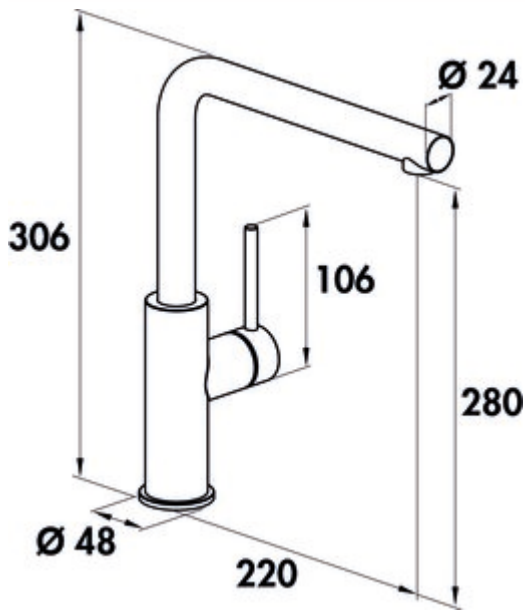

SERVIZIO Namor® 3 Fensterarmatur

Produktnummer: 5025033
 Konfiguration: Edelstahl, Hochdruck

Konfigurationsoptionen
 5025033 | Edelstahl, Hochdruck
 5025034 | schwarz matt, Hochdruck

- ✓ Spültischarmatur
 - ✓ Hochdruck
 - ✓ mit schwenkbarem Auslauf
- Einhebelmischer. Mit schwenkbarem Auslauf, seitlichem Hebel, Laminarstrahlregler und Keramikkartusche.
- Höhe gekippt nur 25 mm
 - Schwenkbereich 120°
 - Bohr-Ø 35 mm
 - entspricht der deutschen und europäischen Trinkwasserverordnung/-richtlinie

[weitere Infos...](#)

Technische Daten

Artikeltyp	Spültischarmatur	Strahlart	Laminarstrahl
Marke	SERVIZIO	Armaturenart	Einhebelmischer
Anzahl Griffe	1	Betriebsdruck	Hochdruck
Ausladung	220 mm	Breite	48 mm
Auslauf	mit schwenkbarem Auslauf	Material	Edelstahl
Auslaufhöhe	280 mm	Fensterarmatur	Ja
Bedienungsart	Hebel	Schwenkbereich Griff	0 °
Bohrdurchmesser	35 mm	ECO-Funktion	energiesparende Kaltstart-Funktion
Hebellänge	106 mm	Länge Brauseschlauch	800 mm
Kartusche mit keramischen Dichtscheiben	Ja	Höhe gekippt	25 mm
Schwenkbereich Auslauf	120°	Anschlusschläuche	800 mm