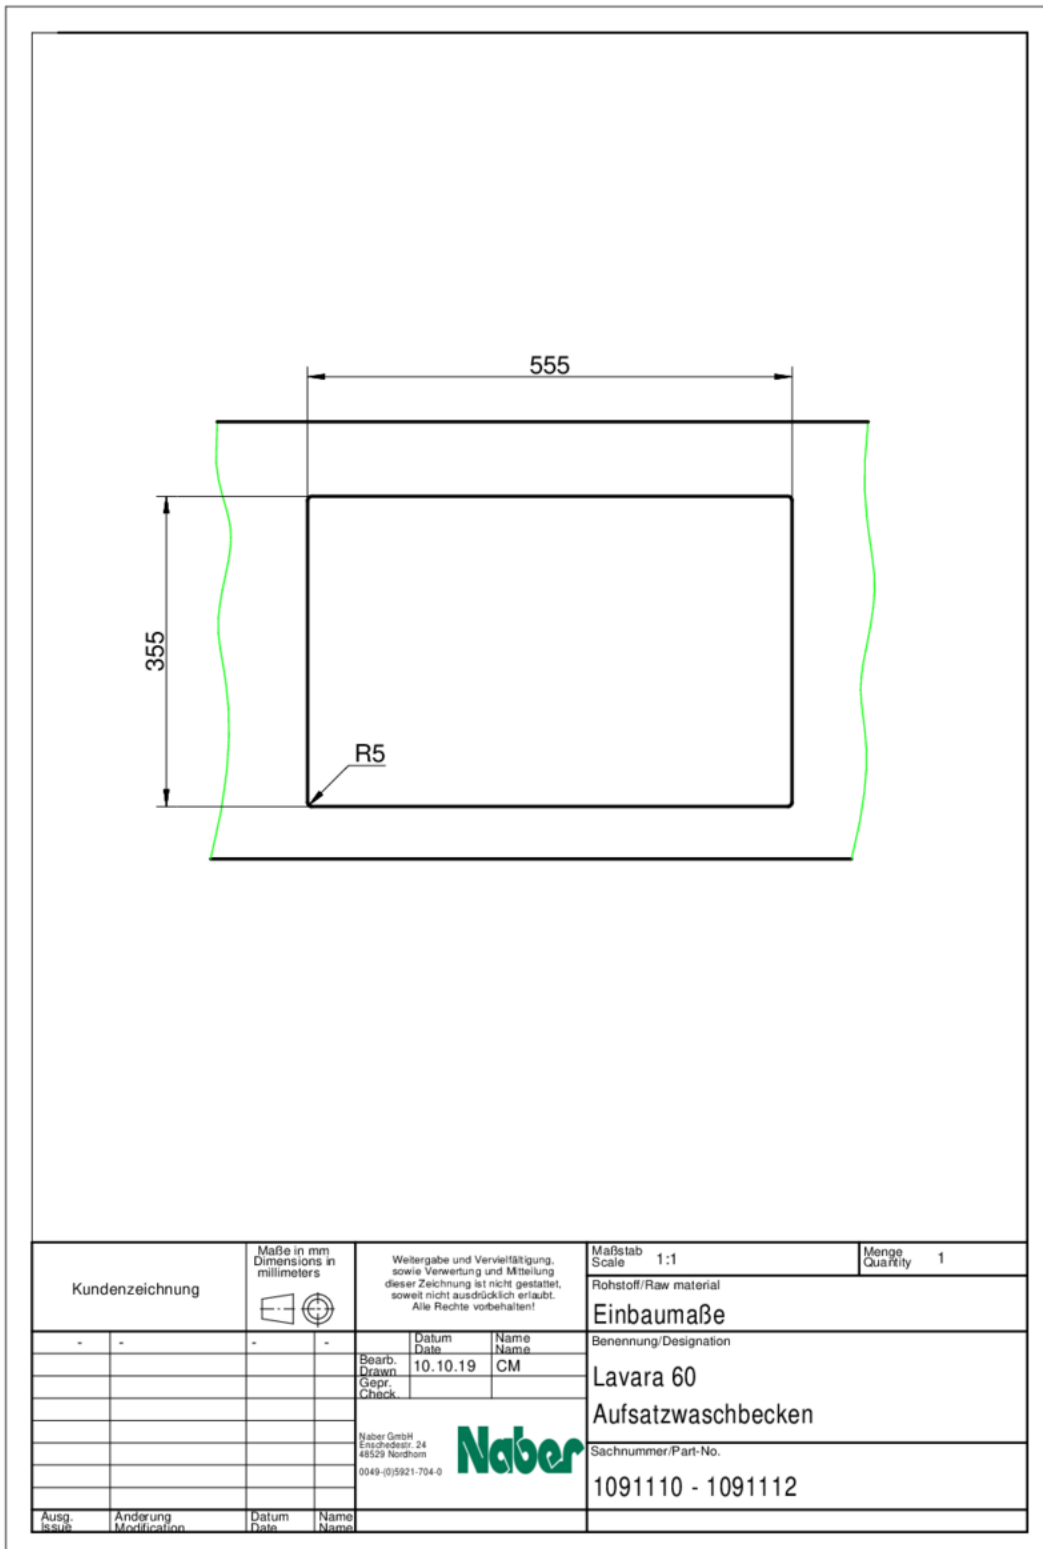

Lavara 60

Productnummer: 1091112

Configuratie: nero

Configuratie-opties

1091110 | wit glanzend

1091111 | leisteen

1091112 | nero

- ✓ wastafel
 - ✓ keramiek
 - ✓ incl. afloop met keramische afdekking
- Opzet-wastafel hoekig. Keramiek.
- incl. afloop met keramische afdekking
 - uitzaagafmeting ca. 555 x 355 mm
 - bekken niet afsluitbaar

[meer info...](#)

Technische gegevens

Type artikel	spoelunit	Uitgesneden afmeting	ca. 555 x 355 mm
Breed	600 mm	Armatuur bank	Nee
Materiaal	keramiek	Aantal bekkens	1 Hoofdbekken
Installatievariant	wastafel	Ventilart	bekken niet afsluitbaar
Breedte hoofdspoelbak	576 mm	Garnitur	incl. afloop met keramische afdekking
Hoogte hoofdspoelbak	105 mm	Kastbreedte	800 mm
Diepte hoofdspoelbak	376 mm	Binnenradius bekken (R)	22

Maatschets (PDF)

Afmetingen installatie (PDF)

Kundenzeichnung		Maße in mm Dimensions in millimeters	Weilergabe und Vervielfältigung, sowie Vervielfältigung und Mitteilung dieser Zeichnung ist nicht gestattet, soweit nicht ausdrücklich erlaubt. Alle Rechte vorbehalten!		Maßstab Scale 1:1	Menge Quantity 1
-	-	-	-	Datum Date 10.10.19	Benennung/Designation	
				Name Name CM	Lavera 60	
				Naber GmbH Enschedestr. 24 48529 Nordhorn 0049-(0)5921-704-0	Aufsatzwaschbecken	
					Sachnummer/Part-No. 1091110 - 1091112	
Ausg. Issus	Anderung Modification	Datum Date	Name Name			