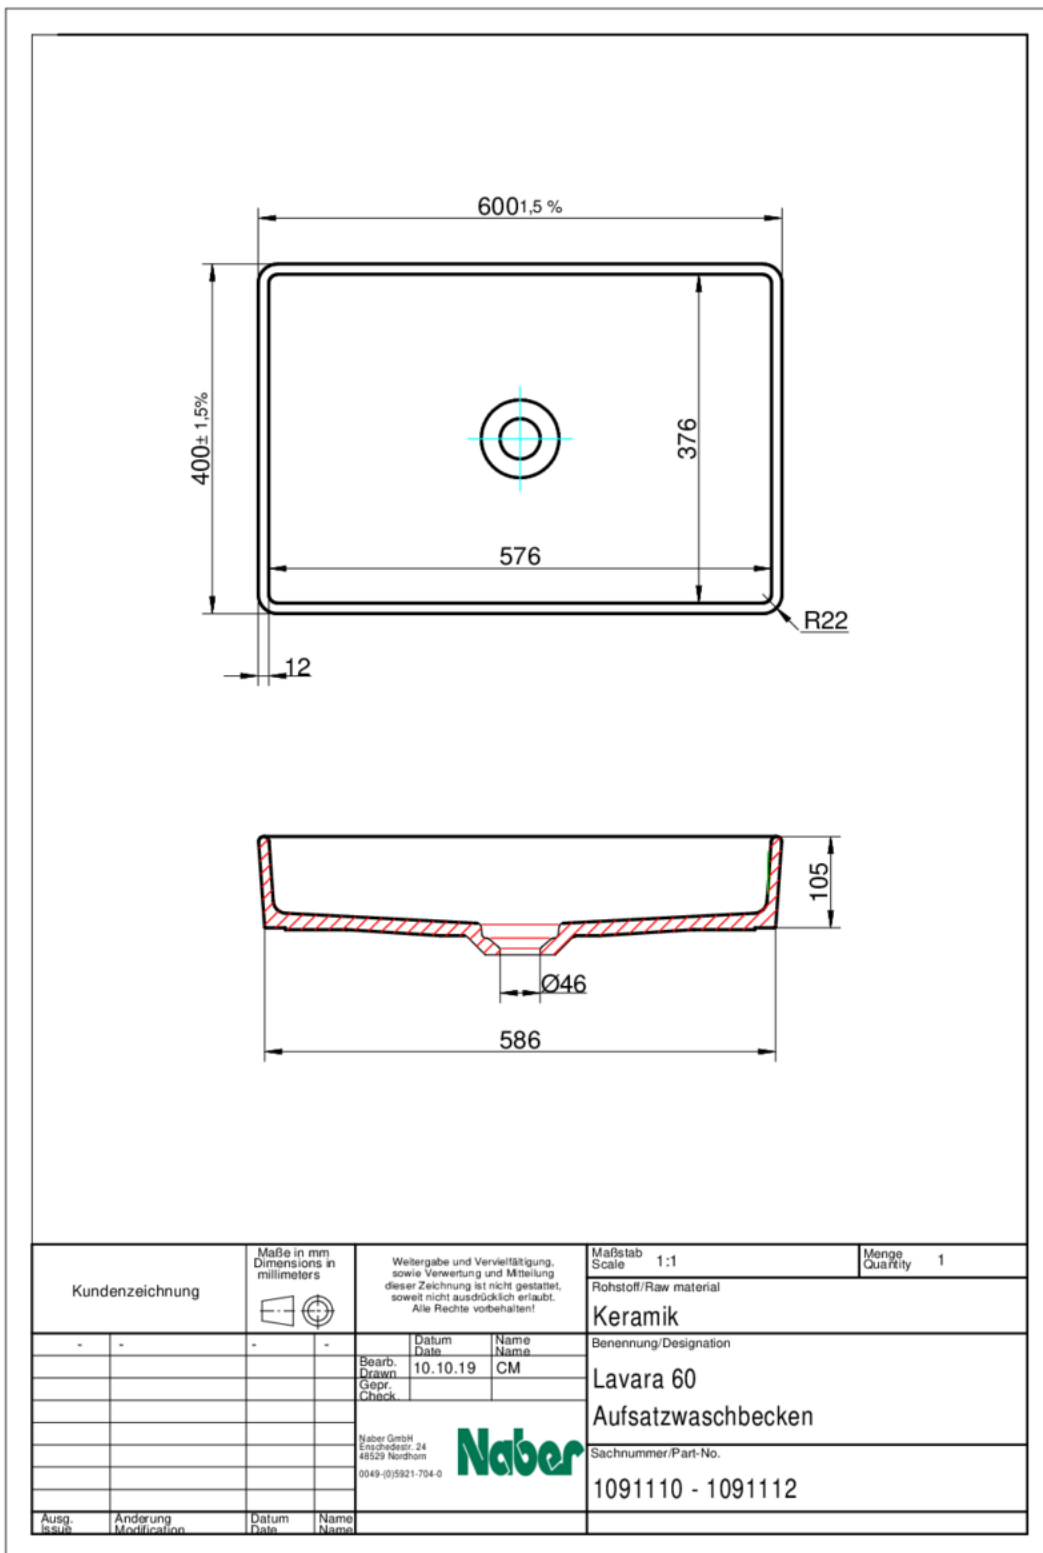

Lavara 60

Productnummer: 1091112

Configuratie: nero

Configuratie-opties

1091110 | wit glanzend

1091111 | leisteen

1091112 | nero

- ✓ wastafel
 - ✓ keramiek
 - ✓ incl. afloop met keramische afdekking
- Opzet-wastafel hoekig. Keramiek.
- incl. afloop met keramische afdekking
 - uitzaagafmeting ca. 555 x 355 mm
 - bekken niet afsluitbaar

[meer info...](#)

Technische gegevens

Type artikel	spoelunit	Uitgesneden afmeting	ca. 555 x 355 mm
Breed	600 mm	Armatuur bank	Nee
Materiaal	keramiek	Aantal bekkens	1 Hoofdbekken
Installatievariant	wastafel	Ventilart	bekken niet afsluitbaar
Breedte hoofdspoelbak	576 mm	Garnitur	incl. afloop met keramische afdekking
Hoogte hoofdspoelbak	105 mm	Kastbreedte	800 mm
Diepte hoofdspoelbak	376 mm	Binnenradius bekken (R)	22

Maatschets (PDF)

Afmetingen installatie (PDF)

Kundenzeichnung		Maße in mm Dimensions in millimeters	Weilergabe und Vervielfältigung, sowie Vervielfältigung und Mitteilung dieser Zeichnung ist nicht gestattet, soweit nicht ausdrücklich erlaubt. Alle Rechte vorbehalten!		Maßstab Scale 1:1	Menge Quantity 1
-	-	-	-	Datum Date 10.10.19	Benennung/Designation	
				Name Name CM	Lavera 60	
				Naber GmbH Enschedestr. 24 48529 Nordhorn 0049-(0)5921-704-0	Aufsatzwaschbecken	
					Sachnummer/Part-No. 1091110 - 1091112	
Ausg. Issus	Anderung Modification	Datum Date	Name Name			