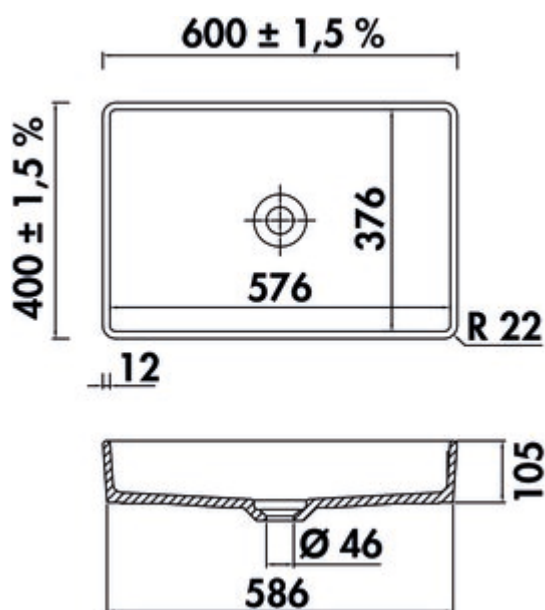

Lavara 60

Productnummer: 1091112

Configuratie: nero

Configuratie-opties

1091110 | wit glanzend

1091111 | leisteen

1091112 | nero

- ✓ wastafel
 - ✓ keramiek
 - ✓ incl. afloop met keramische afdekking
- Opzet-wastafel hoekig. Keramiek.
- incl. afloop met keramische afdekking
 - uitzaagafmeting ca. 555 x 355 mm
 - bekken niet afsluitbaar

[meer info...](#)

Technische gegevens

Type artikel	spoelunit	Uitgesneden afmeting	ca. 555 x 355 mm
Breed	600 mm	Armatuur bank	Nee
Materiaal	keramiek	Aantal bekkens	1 Hoofdbekken
Installatievariant	wastafel	Ventilart	bekken niet afsluitbaar
Breedte hoofdspoelbak	576 mm	Garnitur	incl. afloop met keramische afdekking
Hoogte hoofdspoelbak	105 mm	Kastbreedte	800 mm
Diepte hoofdspoelbak	376 mm	Binnenradius bekken (R)	22

Maatschets (PDF)

Afmetingen installatie (PDF)

Kundenzeichnung		Maße in mm Dimensions in millimeters	Weilergabe und Vervielfältigung, sowie Vervielfältigung und Mitteilung dieser Zeichnung ist nicht gestattet, soweit nicht ausdrücklich erlaubt. Alle Rechte vorbehalten!		Maßstab Scale 1:1	Menge Quantity 1
-	-	-	-	Datum Date 10.10.19	Benennung/Designation	
				Name Name CM	Lavera 60	
				Naber GmbH Enschedestr. 24 48529 Nordhorn 0049-(0)5921-704-0	Aufsatzwaschbecken	
					Sachnummer/Part-No. 1091110 - 1091112	
Ausg. Issus	Anderung Modification	Datum Date	Name Name			