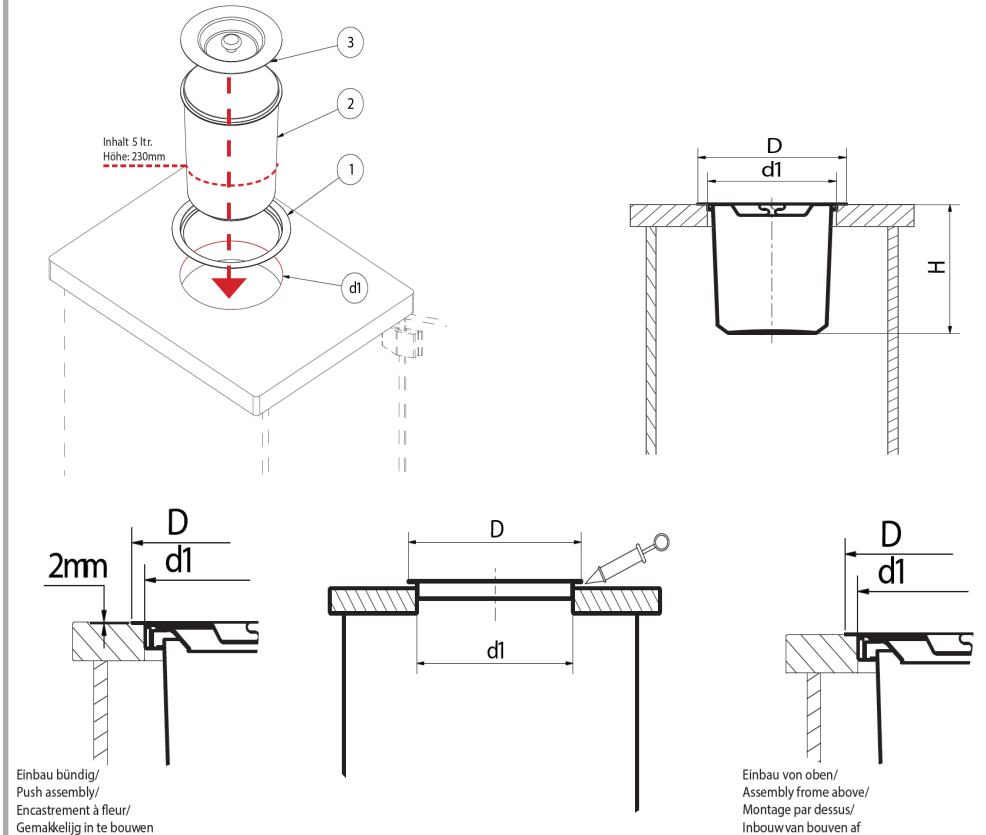

# Dassa

Montageanleitung/ Assembly instructions/ Instructions de montage/ Instruction den montage/ MontagehandleidingØ

## Dassa 2

Artikel	Liter	H	D	d1
8011101	11	300mm	Ø310mm	Ø280mm
8011059	13	350mm		

## Dassa 4

Artikel	Liter	H	D	d1
8011031	5L	238mm	Ø237mm	Ø205mm
8011032	5L	241mm		

rev. 10/24