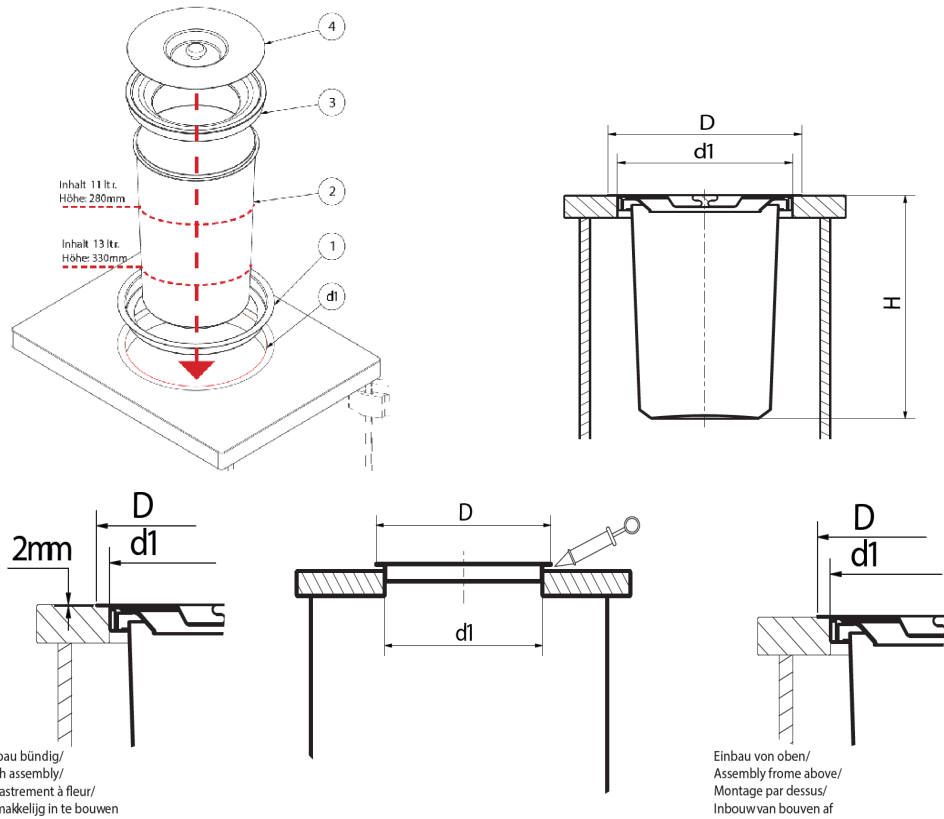

# Dassa

Montageanleitung/ Assembly instructions/ Instructions de montage/ Instruction den montage/ MontagehandleidingØ

## Dassa 2

Artikel	Liter	H	D	d1
8011101	11	300mm	Ø310mm	Ø280mm
8011059	13	350mm		

## Dassa 4

Artikel	Liter	H	D	d1
8011031	5L	238mm	Ø237mm	Ø205mm
8011032	5L	241mm		

rev. 10/24