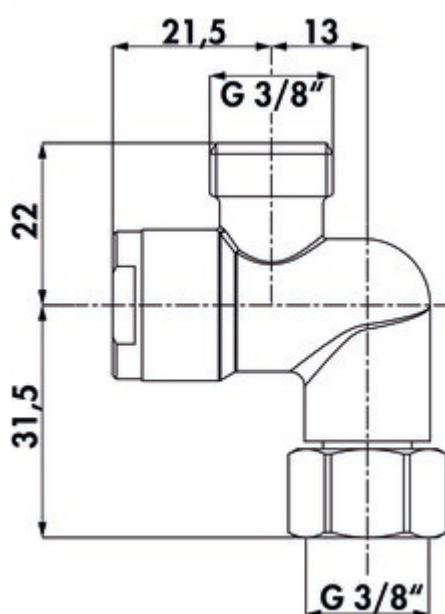

Filtre à saleté Ecco 1

Numéro de produit: 5031005

Configuration: 3/8", chrome

Options de configuration

5031005 | 3/8", chrome

✓ Filtre à saleté

Pour soupages d'angle DN 10. Avec insert de filtre et vis desserrable. Protège la cartouche de pénétrations de saleté. Pour les robinetteries haute pression, vous avez besoin de deux filtres et de seulement un filtre pour les robinetteries basse pression.

[plus d'infos...](#)

Fiche technique

Type d'article	Filtre à saleté	Autre	Protège la cartouche de pénétrations de saleté
Hauteur	53,5 mm	Convient pour	pour soupages d'angle DN 10
Remarque	pour les robinetteries haute pression, vous avez besoin de deux filtres et de seulement un filtre pour les robinetteries basse pression avec insert de filtre et vis desserrable	Avec élément filtrant et vis détachable	Oui
Filetage du tuyau	3/8"	Filetage	3/8"