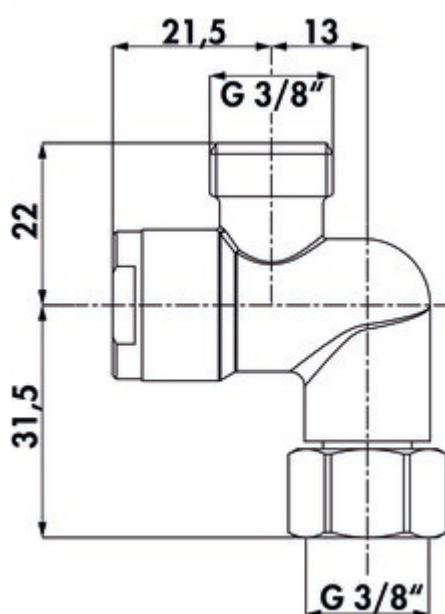

## Filtre à saleté Ecco 1

Numéro de produit: 5031005

Configuration: 3/8", chrome

### Options de configuration

5031005 | 3/8", chrome

✓ Filtre à saleté

Pour soupages d'angle DN 10. Avec insert de filtre et vis desserrable. Protège la cartouche de pénétrations de saleté. Pour les robinetteries haute pression, vous avez besoin de deux filtres et de seulement un filtre pour les robinetteries basse pression.