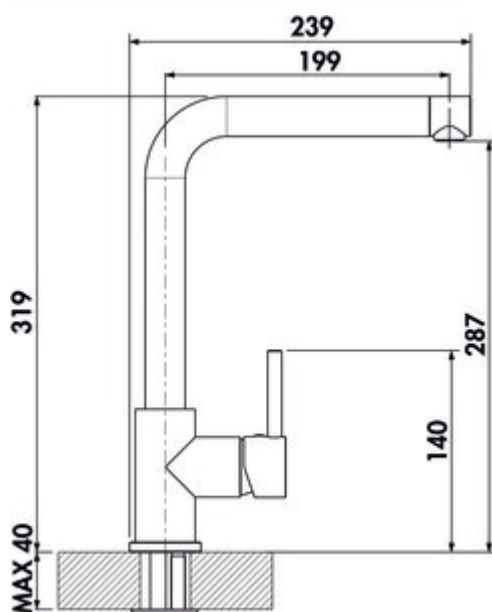

LINEA Arco 1

Productnummer: 5011258

Configuratie: roestvrij staalfinish, laagdruk

Configuratie-opties

- 5011250 | chroom, hoogdruk
- 5011251 | roestvrij staalfinish, hoogdruk
- 5011254 | zwart mat, hoogdruk
- 5011255 | grafiet, hoogdruk
- 5011257 | chroom, laagdruk
- 5011258 | roestvrij staalfinish, laagdruk
- 5011259 | zwart mat, laagdruk
- 5011260 | grafiet, laagdruk
- 5011270 | koperkleurig, hoogdruk

✓ Gootsteenkraan

✓ laagdruk

✓ Zwenkbaar

Eengreepsmengkraan. Met zwenkbare uitloop, zijdelingse hendel, laminaire straalregelaar en keramisch binnenwerk.

— zwenkbereik 360°

— boor Ø 35 mm

— komt overeen met de Duitse en Europese drinkwaterverordening/richtlijn

BELGAQUA

[meer info...](#)

Technische gegevens

Type artikel	Gootsteenkraan	Type fitting	Eengreepsmengkraan
Merk	LINEA	Bedrijfsdruk	laagdruk
Aantal handgrepen	1	Materiaal	messing
Totale installatiehoogte	319 mm	Werkbladdikte	40 mm
Bereik	199 mm	Aantal kraangaten	1
uitloop	Zwenkbaar	Patroongrootte	35 mm
Afvoerhoogte	287 mm	Slangdouche met veergeleiding	Nee
Bedrijfsmodus	Hefboom	Debiet bij 3 bar (koud)	7,2 l/min
Boordiameter	35 mm	Debiet bij 3 bar (heet)	7,18 l/min
positie hendel	rechts	Debiet bij 3 bar (mix)	8,53 l/min
Garantie	2 jaar Naber-garantie (behalve op slijtageonderdelen), de algemene garantievoorwaarden van Naber GmbH zijn van toepassing.	Type aansluiting	G 3/8" F
Patroon met keramische afdichtingsschijven	Ja	Aansluitgrootte	DN 15
Draaibare uitloop	360°	Verbindingslangen	450 mm
Kundendienst	Uw claim bij de klantenservice tijdens de garantieperiode wordt individueel in overleg afgehandeld.		