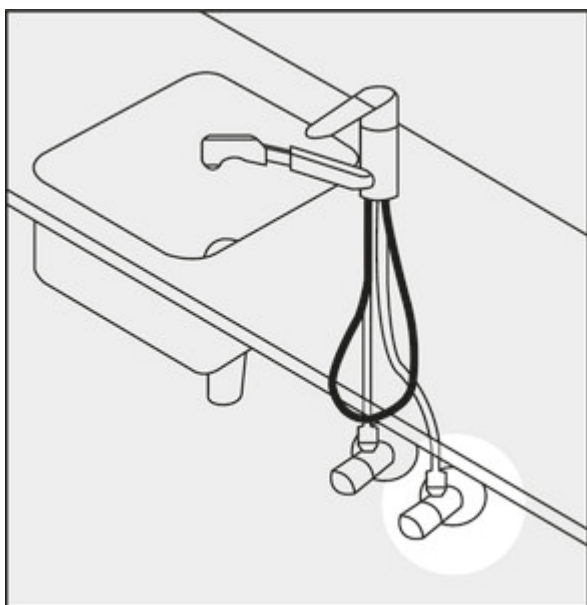

Soupape d'équerre COMFORT

Numéro de produit: 5031003

Configuration: 3/8", chrome

Options de configuration

5031003 | 3/8", chrome

5031029 | 1/2", chrome

- ✓ Soupape d'équerre
- ✓ Matériau: laiton chromé
- ✓ Raccord transversal

Robinetterie de raccordement avec rallonge, rosace coulissante chromée, cône en laiton résistant aux tractions, vissage serti avec égalisation de la longueur et filetage auto-étanche.

— classe de bruit I

— testé selon la norme DIN 3227

[plus d'infos...](#)

Fiche technique

Type d'article	Soupape d'équerre	Avec filetage d'installation auto-étanche	Oui
Matériau	laiton chromé	Avec compensation de longueur	Oui
Classe de bruit	I	Avec rosace murale	Oui
Autre	avec rallonge	Matériel Konus/Schubrosette	laiton chromé
Raccord à visser	Raccord transversal	Filetage	3/8"