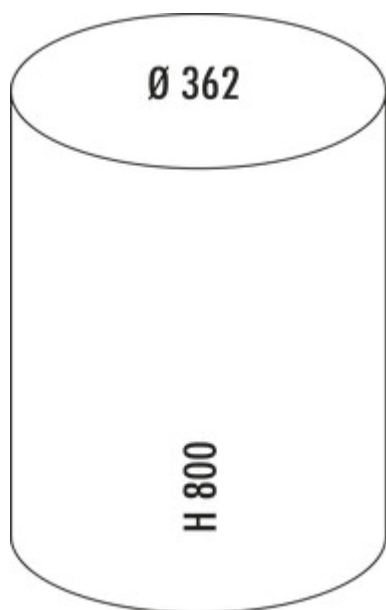

## WESCO® Big Baseboy 30

Produktnummer: 8011524

Konfiguration: schwarz

- ✓ freistehende Behälter
- ✓ Fußtrittmechanismus
- ✓ 30 l
- Abfallvolumen 30 Liter
- Korpus und Deckel pulverbeschichtetes Stahlblech
- Einsatz Metall
- Fußtritt Metall mit einer Gummitrittfläche
- Bodenring Kunststoff

### Technische Daten

Artikeltyp	freistehender Behälter	Spülmaschineneignung	Nicht spülmaschinengeeignet
Marke	WESCO®	Höhe Einsatz	625 mm
Breite	362 mm	Breite Einsatz	244 mm
Material	pulverbeschichtetes Stahlblech	Material Einsatz	Metall
Deckel	Ja	Volumen/Inhalt Behälter	30
Deckelart	Verschlussdeckel	Mülleimer Maße	800 x 362
Öffnungstechnik	Fußtrittmechanismus	Schließmechanismus	Mit Dämpfer
Bauart Abfallsammler	freistehende Behälter	Material Fußtritt	Metall mit Gummitrittfläche
Gesamtvolumen	30 l	Material Boden	mit Kunststoffrand
Volumen/Inhalt Behälter 1	30 l	Alte Wesco Art.Nr.	134731-62
Form	rund		