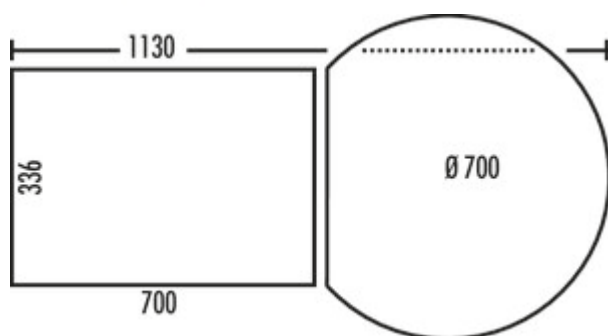

Rondo[®] 1 plus

Productnummer: 8011161

Configuratie: lichtgrijs

Configuratie-opties

8011161 | lichtgrijs

- ✓ Uittrektechniek voor draaideuren
- ✓ volledig uittrekbaar
- ✓ 48 l

Voor hoekkasten vanaf 900 x 900 mm.

— afvalvolume 36 (2 x 18) liter

Extra uitvoering:

- multifunctionele emmer (12 liter) met geperforeerd deksel
- 2 schalen voor benodigdheden
- volledig deksel met opbergvlak
- techniek: volledig uittrekbaar/draaibaar
- montage: kastbodem/360° draaibaar
- met slechts 351 mm inbouwhoogte de ideale ruimtebesparing

[meer info...](#)

Technische gegevens

Type artikel	Systeem voor afvalinzameling	Technologie openen	volledig uittrekbaar
Breed	700 mm	Type afvalverzamelaar	Uittrektechniek voor draaideuren
Kastbreedte	900x900 mm	Totaal volume	48 l
Monteren/bevestigen	kastbodem/360° draaibaar	Volume/inhoud container 1	18 l
Materiaal container	kunststof	Volume/inhoud container 2	18 l
Kleur totale dekking	lichtgrijs	Volume/inhoud container 3	12 l
Materiaal Deckel	kunststof	Vorm	hoekig
Omslag	Ja	Installatiehoogte	351 mm
Type hoes	Volledig deksel	Volume/inhoud container	18/18/12
Aantal containers	3	Bestaande uit	multifunctionele emmer (12 liter) met geperforeerd deksel 2 schalen voor benodigdheden volledig deksel met opbergvlak