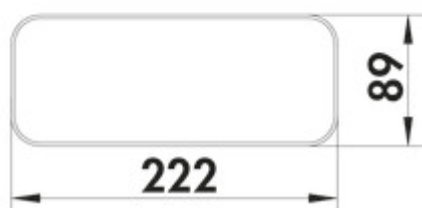

## F-VBS 150 connecteur de tube coudé

Numéro de produit: 4040021

Configuration: blanc

### Options de configuration

4040021 | blanc

✓ Accessoire d'évacuation d'air

Pour relier deux coudes de tubes de conduits plats. (Non adapté pour relier des tubes de conduits plats).

— longueur 80 mm

[plus d'infos...](#)

### Fiche technique

Type d'article	Accessoire d'évacuation d'air	Forme	angulaire
Hauteur	89 mm	Diamètre de raccordement	150 mm
Largeur	80 mm	Dimension du système	150
Matériau	PVC	Forme de raccordement	angulaire
Remarque	Non adapté pour relier des tubes de conduits plats	Système de ventilation	COMPAIR flow 150