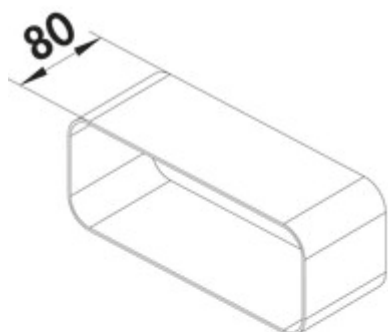

## F-VBS 150 connecteur de tube coudé

Numéro de produit: 4040021

Configuration: blanc

### Options de configuration

4040021 | blanc

✓ Accessoire d'évacuation d'air

Pour relier deux coudes de tubes de conduits plats. (Non adapté pour relier des tubes de conduits plats).

— longueur 80 mm

[plus d'infos...](#)

### Fiche technique

Type d'article	Accessoire d'évacuation d'air	Forme	angulaire
Hauteur	89 mm	Diamètre de raccordement	150 mm
Largeur	80 mm	Dimension du système	150
Matériau	PVC	Forme de raccordement	angulaire
Remarque	Non adapté pour relier des tubes de conduits plats	Système de ventilation	COMPAIR flow 150