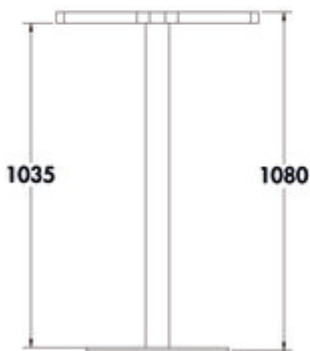

## Livia SR schwarz

Produktnummer: 3036449  
Konfiguration: H 1080 mm

### Konfigurationsoptionen

3036449 | H 1080 mm

- ✓ Gestell
  - ✓ verstellbar
  - ✓ nicht kürzbar
- Stehtischgestell, rund.
- Rohr Ø 75 mm
  - Bodenplatte Ø 450 mm
  - inkl. Verstellfüße zum Ausgleich von Bodenunebenheiten
  - Befestigungskreuz 455 x 455 mm
  - pulverbeschichtet mit Grobstruktur
  - für Tischplatte max. Ø 900 mm (nicht im Lieferumfang enthalten)
  - belastbar bis ca. 40 kg
  - nicht für Granitplatten geeignet
  - Lieferung zerlegt

### Technische Daten

Artikeltyp	Gestell	mit Befestigungsplatte	Ja
Breite	455 mm	Gestelltyp	Stehtischgestell
Material	Metall	Anzahl Säulen/Rohre	1
Oberfläche/Beschichtung	pulverbeschichtet mit Grobstruktur	Maße Profil Fuß/Bodenplatte	Ø 450 mm
Montage/Befestigung	schraubbar Schraubbefestigung	Maße obere Befestigungsplatte	455 x 455 mm
Hinweis	Kein Einsatz von Granitplatten möglich. Lieferung zerlegt	Max. Maße für Tischplatte	Ø 900 mm
geeignet für	freistehende Tische	Maße Befestigungskreuz	455 x 455 mm
Eigenschaften	verstellbar nicht kürzbar	Maße Säule/Rohr	Ø 75 mm
Form	rund	Säule/Rohrform	rund
Tragkraft	ca. 40 kg	Höhenausgleich	inkl. Verstellfüße