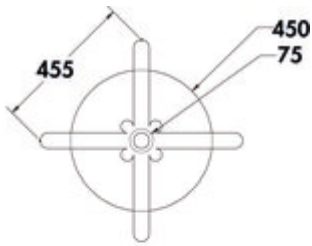

## Livia SR schwarz

Produktnummer: 3036449  
Konfiguration: H 1080 mm

### Konfigurationsoptionen

3036449 | H 1080 mm

- ✓ Gestell
  - ✓ verstellbar
  - ✓ nicht kürzbar
- Stehtischgestell, rund.
- Rohr Ø 75 mm
  - Bodenplatte Ø 450 mm
  - inkl. Verstellfüße zum Ausgleich von Bodenunebenheiten
  - Befestigungskreuz 455 x 455 mm
  - pulverbeschichtet mit Grobstruktur
  - für Tischplatte max. Ø 900 mm (nicht im Lieferumfang enthalten)
  - belastbar bis ca. 40 kg
  - nicht für Granitplatten geeignet
  - Lieferung zerlegt

### Technische Daten

Artikeltyp	Gestell	mit Befestigungsplatte	Ja
Breite	455 mm	Gestelltyp	Stehtischgestell
Material	Metall	Anzahl Säulen/Rohre	1
Oberfläche/Beschichtung	pulverbeschichtet mit Grobstruktur	Maße Profil Fuß/Bodenplatte	Ø 450 mm
Montage/Befestigung	schraubbar Schraubbefestigung	Maße obere Befestigungsplatte	455 x 455 mm
Hinweis	Kein Einsatz von Granitplatten möglich. Lieferung zerlegt	Max. Maße für Tischplatte	Ø 900 mm
geeignet für	freistehende Tische	Maße Befestigungskreuz	455 x 455 mm
Eigenschaften	verstellbar nicht kürzbar	Maße Säule/Rohr	Ø 75 mm
Form	rund	Säule/Rohrform	rund
Tragkraft	ca. 40 kg	Höhenausgleich	inkl. Verstellfüße