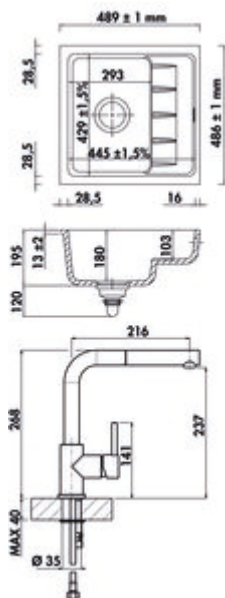

### Options de configuration

1041302 | ardoise, incl. Arco 2, chrome

- ✓ Bac à encastrer par le bas
- ✓ céramique
- ✓ Garniture excentrique, chromée

Évier à encastrer par le bas. Céramique, bac individuel avec un deuxième niveau, réversible, soupape à tamis 3½" avec robinetterie premium à excentrique rotatif chromée, sans forage de trou.

- adapté pour plans de travail d'une épaisseur à partir de 30 mm
- dimensions de découpe env. 433 x 417 mm, R 19 mm
- pas de plage de robinetterie: forages pour la robinetterie et l'excentrique prévu ans le plan de travail
- matériaux de fixation compris

Mitigeur à bec unique à tête pivotante/extractible, manette latérale et cartouche céramique.

- plage de pivotement 180°
- forage Ø 35 mm

[plus d'infos...](#)

### Fiche technique

Type d'article	Evier	Débordement	Trop-plein dans le bassin principal
Largeur	489 mm	Excentrique	Garniture excentrique, chromée
Matériau	céramique	Largeur de l'armoire	600 mm
Ventilart	soupape à tamis 3½"	Dimension de découpe	env. 433 x 417 mm, R 19 mm