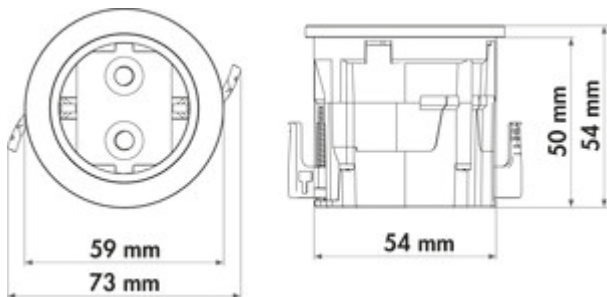

Evoline® One Einzelsteckdose

Produktnummer: 7053180
Konfiguration: Ring schwarz

Konfigurationsoptionen

7053180 | Ring schwarz
7053181 | Ring Edelstahl gebürstet

- ✓ Einbausteckdosenelement
- ✓ 1 x Schuko Steckdose
- ✓ rund

Steckdosenelement, 1-fach. Zum Einbau in Arbeitsplatte, Frontblende oder Seitenwand.

- Bohr-Ø 54 mm
- Einbautiefe 50 mm
- für Plattenstärken ab 9 mm
- 2500 mm Netzanschlussleitung, Schuko Stecker lose beigelegt
- Steckdose mit Berührungsschutz
- flächenbündiger Einbau möglich
- Kabelauslass seitlich oder Unterseite

[weitere Infos...](#)

Technische Daten

Artikeltyp	Steckdosenelement	Farbe Blende	schwarz
Bohrdurchmesser	54 mm	Farbe Steckdose	schwarz
Montage/Befestigung	Einbaumontage in die Arbeitsplatte Frontblende Seitenwand	Kabelauslass	Kabelauslass seitlich oder Unterseite
Arbeitsplattenstärke	9 mm	Ausführung Steckdosen	1 x Schuko Steckdose
Zertifizierung	CE TÜV	flächenbündig einbaubar	Ja
Form	rund	Art des Steckdosenelements	Einbausteckdosenelement
Einbautiefe	50 mm	Anzahl Steckdosen (gesamt)	1
Netzstecker lose beigelegt	Ja	Berührungsschutz	mit erhöhtem Berührungsschutz
Länge der Zuleitung (primär)	2.500 mm		