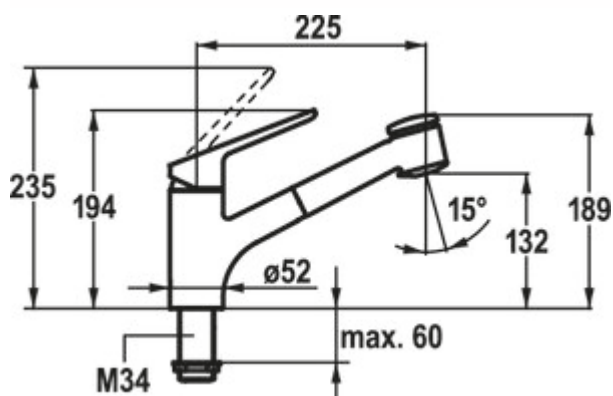

KWC Isla 2

Productnummer: 5022215

Configuratie: chroom, laagdruk

Configuratie-opties

5022214 | chroom, hoogdruk

5022215 | chroom, laagdruk

- ✓ Gootsteenkraan
- ✓ laagdruk
- ✓ met zwenk-/uittrekbare uitloop

Eengreepsmengkraan. Met zwenk-/uittrekbare slangdouche (straal/douche omschakelbaar) en keramisch binnenwerk.

— zwenkbereik 95°

— boor Ø 35 mm

[meer info...](#)

Technische gegevens

Type artikel	Gootsteenkraan	Draaibare uitloop	95°
Merk	KWC	Type fitting	Eengreepsmengkraan
Aantal handgrepen	1	Bedrijfsdruk	laagdruk
Totale installatiehoogte	194 mm	Breed	52 mm
Bereik	225 mm	Materiaal	messing
uitloop	met zwenk-/uittrekbare uitloop	Aantal kraangaten	1
Afvoerhoogte	132 mm	Convertibele jet/douche	Ja
Bedrijfsmodus	Hefboom	Hellingshoek van beluchter	15 °
Boordiameter	35 mm	Temperatuur instelbaar	Ja
positie hendel	boven	Slangschroefdraad	3/8"
Patroon met keramische afdichtingsschijven	Ja		

Maatschets (PDF)

KWC ISLA

KWC

KWC-Nr.	Oberfläche
10.371.033.000FL	ganzchrom
A 225, flexible Anschlussschläuche	

Küche

Hebelmischer

- TouchProtect - Schutz vor Verbrennungen durch Zweischalenprinzip
- Auszugbrause
 - SprayClean - aktive Kalkbeseitigung und schnelle Siebreinigung
 - bis 700 mm ausziehbar
 - PowerClean - Siebstrahlmodus, mit Rückstellautomatik
 - TwistProtect - Brause 360° drehbar
- Schlauchdurchführung, schwenkbar 95°
- EasyLock - einfache Auszugbrausenrückführung
- KWC Steuerpatrone M 35 S
 - mit Keramikscheibentechnik
 - Auslaufmenge und Temperatur stufenlos einstellbar
- Flexible Anschlussschläuche 3/8"
- Befestigung mit Gewindestutzen M34 x 1
- Tischbohrung ø35 mm