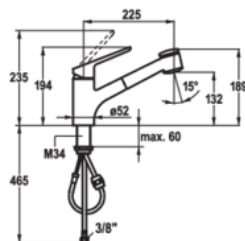

— zwenkbereik 95°

— boor Ø 35 mm

[meer info...](#)

Technische gegevens

Type artikel	Gootsteenkraan	Draaibare uitloop	95°
Merk	KWC	Type fitting	Eengreepsmengkraan
Aantal handgrepen	1	Bedrijfsdruk	laagdruk
Totale installatiehoogte	194 mm	Breed	52 mm
Bereik	225 mm	Materiaal	messing
uitloop	met zwenk-/uittrekbare uitloop	Aantal kraangaten	1
Afvoerhoogte	132 mm	Convertibele jet/douche	Ja
Bedrijfsmodus	Hefboom	Hellingshoek van beluchter	15 °
Boordiameter	35 mm	Temperatuur instelbaar	Ja
positie hendel	boven	Slangschroefdraad	3/8"
Patroon met keramische afdichtingsschijven	Ja		

Maatschets (PDF)

KWC ISLA

KWC

KWC-Nr.	Oberfläche
10.371.033.000FL	ganzchrom
A 225, flexible Anschlussschläuche	

Küche

Hebelmischer

- TouchProtect - Schutz vor Verbrennungen durch Zweischalenprinzip
- Auszugbrause
 - SprayClean - aktive Kalkbeseitigung und schnelle Siebreinigung
 - bis 700 mm ausziehbar
 - PowerClean - Siebstrahlmodus, mit Rückstellautomatik
 - TwistProtect - Brause 360° drehbar
- Schlauchdurchführung, schwenkbar 95°
- EasyLock - einfache Auszugbrausenrückführung
- KWC Steuerpatrone M 35 S
 - mit Keramikscheibentechnik
 - Auslaufmenge und Temperatur stufenlos einstellbar
- Flexible Anschlussschläuche 3/8"
- Befestigung mit Gewindestutzen M34 x 1
- Tischbohrung ø35 mm