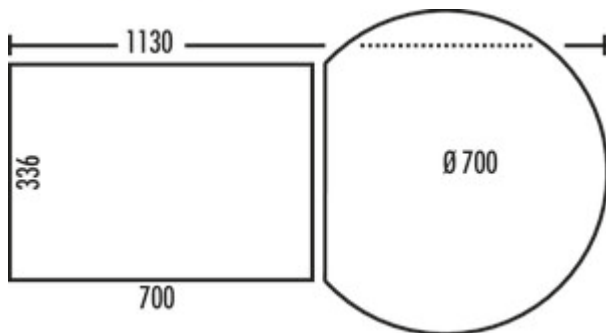

Rondo® 1 plus

Produktnummer: 8011161
Konfiguration: hellgrau

Konfigurationsoptionen

8011161 | hellgrau

- ✓ Auszugstechnik für Drehtüren
- ✓ Vollauszug
- ✓ 48 l

Für Eckschränke ab 900 x 900 mm.

— Abfallvolumen 36 (2 x 18) Liter

Extra-Ausstattung:

- Multifunktionseimer (12 Liter) mit Lochdeckel
- 2 Utensilienschalen
- Gesamtdeckel mit Ablagefläche
- Technik: Vollauszug/drehbar
- Montage: Schrankboden/360° drehbar
- mit nur 351 mm Einbauhöhe der ideale Raumsparer

[weitere Infos...](#)

Technische Daten

Artikeltyp	Abfallsammelsystem	Öffnungstechnik	Vollauszug
Breite	700 mm	Bauart Abfallsammler	Auszugstechnik für Drehtüren
Schrankbreite	900x900 mm	Gesamtvolumen	48 l
Montage/Befestigung	Schrankboden/360° drehbar	Volumen/Inhalt Behälter 1	18 l
Material Behälter	Kunststoff	Volumen/Inhalt Behälter 2	18 l
Farbe Gesamtdeckel	hellgrau	Volumen/Inhalt Behälter 3	12 l
Material Deckel	Kunststoff	Form	eckig
Deckel	Ja	Einbauhöhe	351 mm
Deckelart	Gesamtdeckel	Volumen/Inhalt Behälter	18/18/12
Anzahl Behälter	3	Bestehend aus	Multifunktionseimer (12 Liter) mit Lochdeckel 2 Utensilienschalen Gesamtdeckel mit Ablagefläche