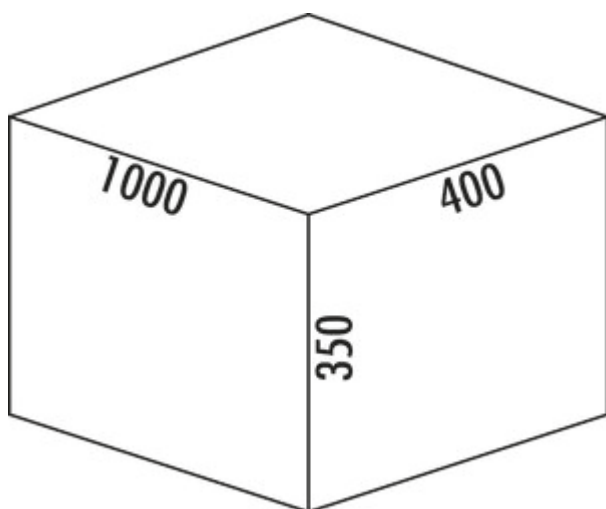

Cox® Box 350 S/1000-5

Productnummer: 8012425

Configuratie: met biologisch deksel, lichtgrijs

Configuratie-opties

8012424 | zonder biologisch deksel, lichtgrijs

8012425 | met biologisch deksel, lichtgrijs

- ✓ Voorhanden uittreksystemen
- ✓ volledig uittrekbaar
- ✓ 74 l

Voor alle gebruikelijke schuiflades. Met antislip-inlegmat en vaststaand compleet deksel.

— afvalvolume 74 (1 x 22/2 x 16/2 x 10) liter

— emmerhoogte 326 mm

— totale hoogte 350 mm

— geschikt voor Cox Work® box voor benodigdheden

[meer info...](#)

Technische gegevens

Type artikel	Systeem voor afvalinzameling	Technologie openen	volledig uittrekbaar
Hoogte	350 mm	Type afvalverzamelaar	Voorhanden uittreksystemen
Breed	1.000 mm	Totaal volume	74 l
Kastbreedte	1000 mm	Volume/inhoud container 1	22 l
Monteren/bevestigen	op bestaande uittreksystemen	Volume/inhoud container 2	16 l
Materiaal container	kunststof	Volume/inhoud container 3	16 l
Kleur totale dekking	zilver	Volume/inhoud container 4	10 l
Kleur deksel	lichtgrijs/groen	Volume/inhoud container 5	10 l
Materiaal Deckel	metaal	Vorm	hoekig
Intrekbaar totaalafdekking	Nee	Volume/inhoud container	22/16/16/10/10
Omslag	Ja	Laadbak hoogte	326 mm
Type hoes	Volledig deksel	Biologisch deksel	Ja
Aantal containers	5	Meer delen	antislip-inlegmat