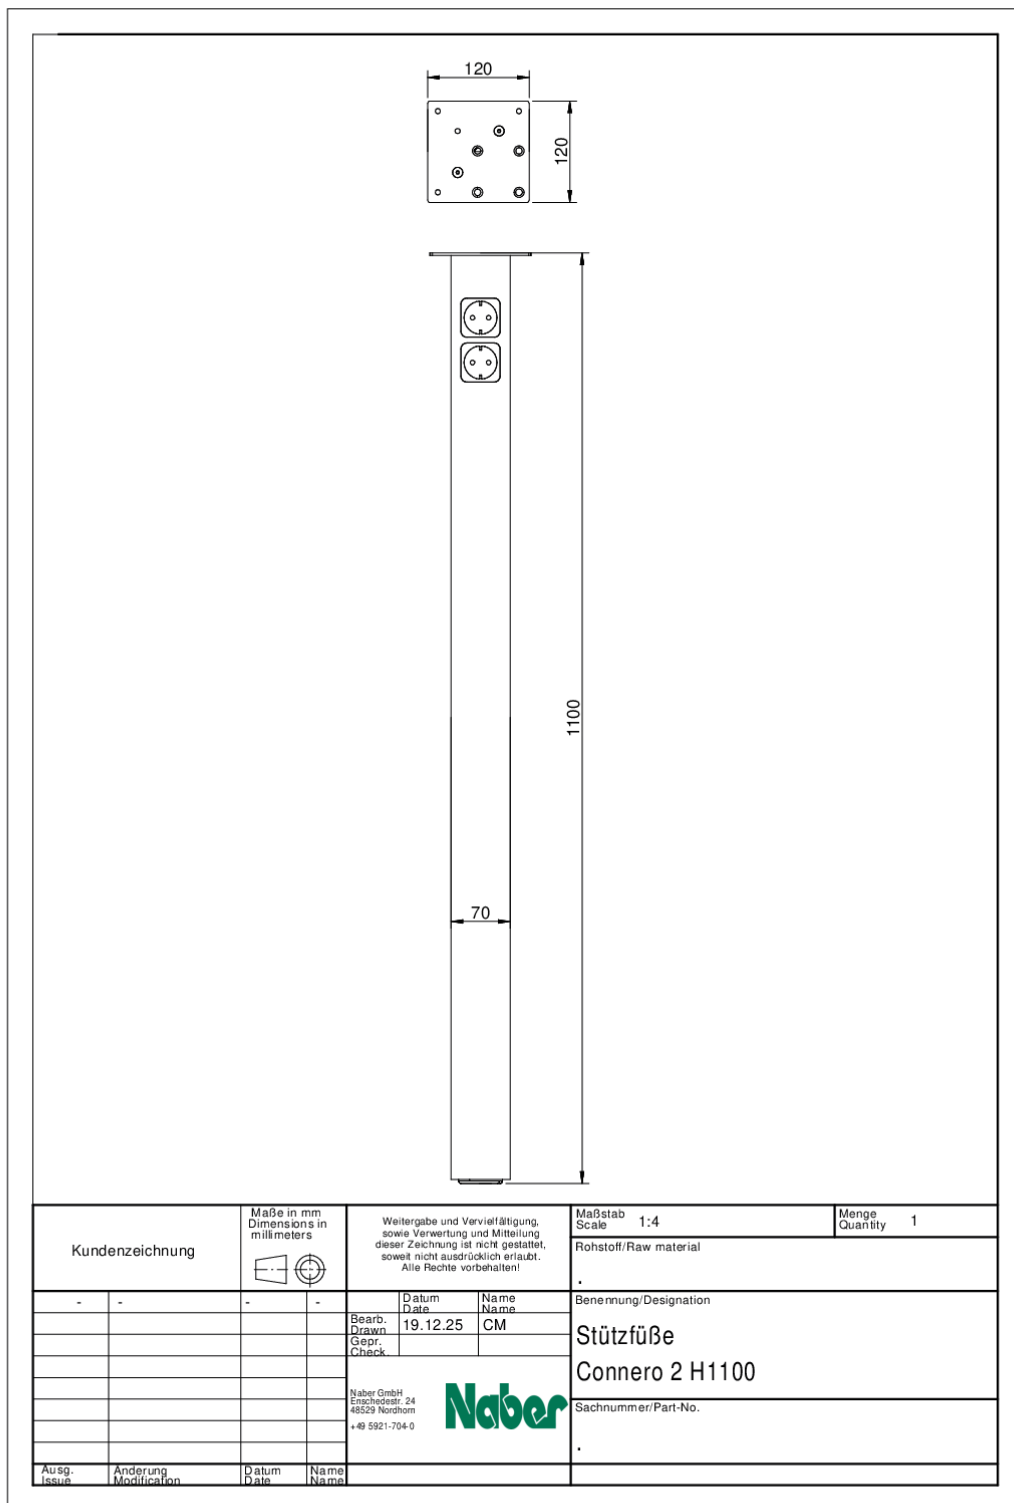

Connero 2

Produktnummer: 3011110
 Konfiguration: schwarz matt, H 1100 mm

Konfigurationsoptionen

- 3011108 | schwarz matt, H 720 mm
- 3011109 | schwarz matt, H 870 mm
- 3011110 | schwarz matt, H 1100 mm

- ✓ Stützfuß
- ✓ quadratisch
- ✓ gerade

Stützfuß. Quadratisch, nicht kürzbar.

- Höhe zzgl. 5 mm Höhenverstellung
- Rohr 70 x 70 mm
- kann eckbündig/mittig montiert werden
- mit 2 integrierten SCHUKO-Steckdosen
- Zuleitung 1900 mm, 3-adrig, freie Enden
- Tragkraft ca. 120 kg

[weitere Infos...](#)

Technische Daten

| | | | |
|------------------------------|---------------|--------------------------------------|------------|
| Artikeltyp | Stützfuß | Höhenverstellung | 5 mm |
| Höhe | 1.100 mm | Ausführung Stützelement | gerade |
| Eigenschaften | nicht kürzbar | Anzahl integrierte SCHUKO-Steckdosen | 2 |
| Form | quadratisch | Rohrmaß | 70 x 70 mm |
| Tragkraft | 120 kg | Aufbauhöhe auf Konsole | 2 mm |
| Länge der Zuleitung (primär) | 1.900 mm | | |

Maßskizze (PDF)

| | | | | | |
|-----------------|--|--|----------------|-----------------------|---------------------|
| Kundenzeichnung | MaÙe in mm Dimensions in millimeters | Weitergabe und Vervielfältigung, sowie Verwertung und Mitteilung dieser Zeichnung ist nicht gestattet, soweit nicht ausdrücklich erlaubt. Alle Rechte vorbehalten! | | Maßstab Scale 1:4 | Menge Quantity 1 |
| | | | | Rohstoff/Raw material | . |
| - | - | Datum Date | Name Name | Benennung/Designation | |
| | | Bearb. Drauen Gepr. Check | 19.12.25 CM | StützfüÙe | |
| | | Naber GmbH Enschedeestr. 24 48529 Nordhorn +49 5921-704-0 | | Connero 2 H1100 | |
| | | | | Sachnummer/Part-No. | |
| | | | | . | |
| Ausg. Issue | Anderung Modification | Datum Date | Name Name | | |