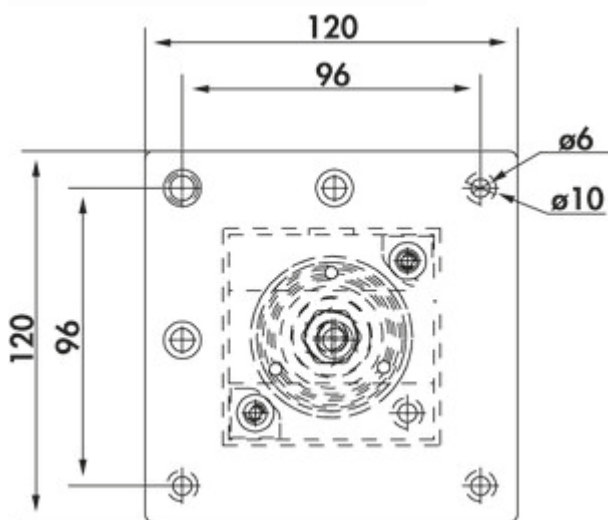

Connero 2

Produktnummer: 3011110
 Konfiguration: schwarz matt, H 1100 mm

Konfigurationsoptionen

- 3011108 | schwarz matt, H 720 mm
- 3011109 | schwarz matt, H 870 mm
- 3011110 | schwarz matt, H 1100 mm

- ✓ Stützfuß
- ✓ quadratisch
- ✓ gerade

Stützfuß. Quadratisch, nicht kürzbar.

- Höhe zzgl. 5 mm Höhenverstellung
- Rohr 70 x 70 mm
- kann eckbündig/mittig montiert werden
- mit 2 integrierten SCHUKO-Steckdosen
- Zuleitung 1900 mm, 3-adrig, freie Enden
- Tragkraft ca. 120 kg

[weitere Infos...](#)

Technische Daten

| | | | |
|------------------------------|---------------|--------------------------------------|------------|
| Artikeltyp | Stützfuß | Höhenverstellung | 5 mm |
| Höhe | 1.100 mm | Ausführung Stützelement | gerade |
| Eigenschaften | nicht kürzbar | Anzahl integrierte SCHUKO-Steckdosen | 2 |
| Form | quadratisch | Rohrmaß | 70 x 70 mm |
| Tragkraft | 120 kg | Aufbauhöhe auf Konsole | 2 mm |
| Länge der Zuleitung (primär) | 1.900 mm | | |

Maßskizze (PDF)

| | | | | | |
|-----------------|--|--|----------------|-----------------------|---------------------|
| Kundenzeichnung | MaÙe in mm Dimensions in millimeters | Weitergabe und Vervielfältigung, sowie Verwertung und Mitteilung dieser Zeichnung ist nicht gestattet, soweit nicht ausdrücklich erlaubt. Alle Rechte vorbehalten! | | Maßstab Scale 1:4 | Menge Quantity 1 |
| | | | | Rohstoff/Raw material | . |
| - | - | Datum Date | Name Name | Benennung/Designation | |
| | | Bearb. Drauen Gepr. Check | 19.12.25 CM | StützfüÙe | |
| | | Naber GmbH Enschedeestr. 24 48529 Nordhorn +49 5921-704-0 | | Connero 2 H1100 | |
| | | | | Sachnummer/Part-No. | |
| | | | | . | |
| Ausg. Issue | Anderung Modification | Datum Date | Name Name | | |