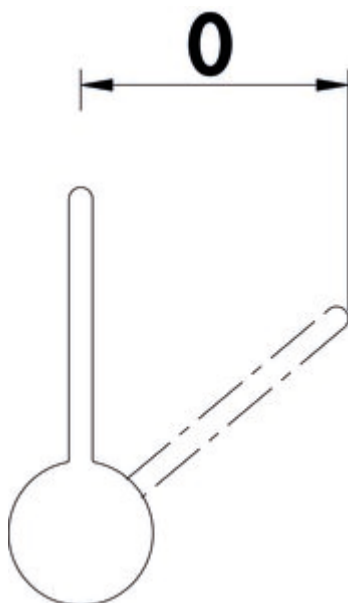

## LINEA Arco 1

Productnummer: 5011254

Configuratie: zwart mat, hoogdruk

- ✓ Gootsteenkraan
- ✓ hoogdruk
- ✓ met zwenkbare uitloop

Eengreepsmengkraan. Met zwenkbare uitloop, zijdelingse hendel, laminaire straalregelaar en keramisch binnenwerk.

- zwenkbereik 360°
- boor Ø 35 mm
- komt overeen met de Duitse en Europese drinkwaterverordening/richtlijn

### Technische gegevens

Type artikel	Gootsteenkraan	Bedrijfsdruk	hoogdruk
Merk	LINEA	Materiaal	messing
Aantal handgrepen	1	Oppervlak/coating	poedergecoat
Totale installatiehoogte	319 mm	Werkbladdikte	40 mm
Bereik	199 mm	Aantal kraangaten	1
uitloop	met zwenkbare uitloop	Patroongrootte	35 mm
Afvoerhoogte	287 mm	Slangdouche met veergeleiding	Nee
Bedrijfsmodus	Hefboom	Debiet bij 3 bar (koud)	7,2 l/min
Boordiameter	35 mm	Debiet bij 3 bar (heet)	7,18 l/min
positie hendel	rechts	Debiet bij 3 bar (mix)	8,53 l/min
Patroon met keramische afdichtingsschijven	Ja	Type aansluiting	G 3/8" F
Draaibare uitloop	360°	Aansluitgrootte	DN 15
Type fitting	Eengreepsmengkraan	Verbindingslangen	450 mm