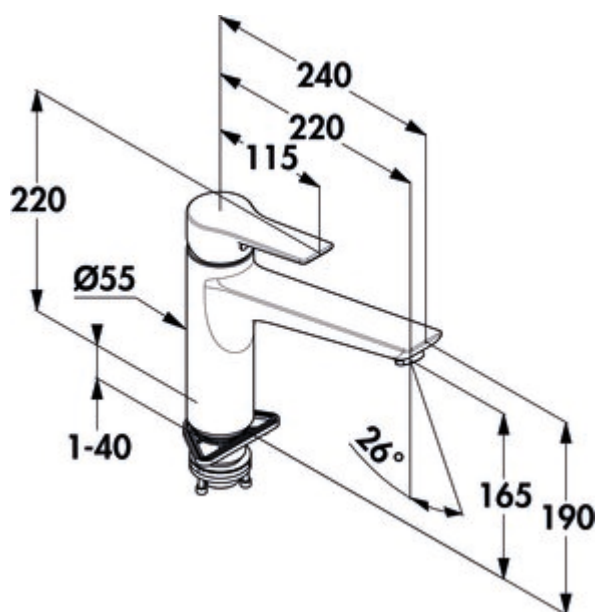

Kludi Mix 1

Productnummer: 5023134

Configuratie: chroom, hoogdruk

Configuratie-opties

5023134 | chroom, hoogdruk

- ✓ Gootsteenkraan
- ✓ hoogdruk
- ✓ met zwenkbare uitloop

Eengreepsmengkraan. Met zwenkbare uitloop, gesloten hendel en keramisch binnenwerk met heetwaterbeperking.

- zwenkbereik 360°
- boor Ø 35 mm
- inclusief DO-IT aansluitslangen

[meer info...](#)

Technische gegevens

Type artikel	Gootsteenkraan	Draaibare uitloop	360°
Merk	Kludi	Type fitting	Eengreepsmengkraan
Aantal handgrepen	1	Bedrijfsdruk	hoogdruk
Totale installatiehoogte	220 mm	Breed	55 mm
Bereik	220 mm	Monteren/bevestigen	inclusief DO-IT aansluitslangen
uitloop	met zwenkbare uitloop	Werkbladdikte	40 mm
Afvoerhoogte	165 mm	Aantal kraangaten	1
Bedrijfsmodus	Hefboom	Temperatuurbegrenzer/brandbeveiliging	heetwaterbeperking
Boordiameter	35 mm	Anti-kalk straalregelaar	Ja
positie hendel	boven	Hellingshoek van beluchter	26 °
Hefboomlengte	115 mm	Debiet bij 3 bar (koud)	12 l/min
Patroon met keramische afdichtingsschijven	Ja		