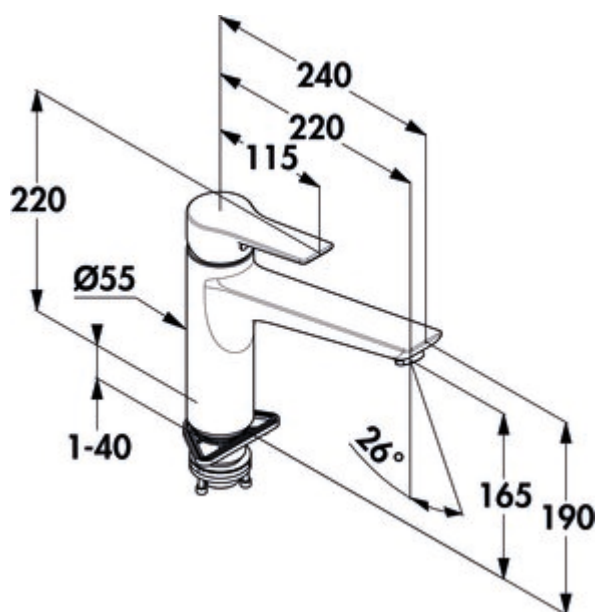

Kludi Mix 1

Productnummer: 5023134

Configuratie: chroom, hoogdruk

Configuratie-opties

5023134 | chroom, hoogdruk

- ✓ Gootsteenkraan
- ✓ hoogdruk
- ✓ met zwenkbare uitloop

Eengreepsmengkraan. Met zwenkbare uitloop, gesloten hendel en keramisch binnenwerk met heetwaterbeperking.

- zwenkbereik 360°
- boor Ø 35 mm
- inclusief DO-IT aansluitslangen

[meer info...](#)

Technische gegevens

Type artikel	Gootsteenkraan	Draaibare uitloop	360°
Merk	Kludi	Type fitting	Eengreepsmengkraan
Aantal handgrepen	1	Bedrijfsdruk	hoogdruk
Totale installatiehoogte	220 mm	Breed	55 mm
Bereik	220 mm	Monteren/bevestigen	inclusief DO-IT aansluitslangen
uitloop	met zwenkbare uitloop	Werkbladdikte	40 mm
Afvoerhoogte	165 mm	Aantal kraangaten	1
Bedrijfsmodus	Hefboom	Temperatuurbegrenzer/brandbeveiliging	Ja
Boordiameter	35 mm	Slangdouche met veergeleiding	Nee
positie hendel	boven	Anti-kalk straalregelaar	Ja
Hefboomlengte	115 mm	Hellingshoek van beluchter	26 °
Patroon met keramische afdichtingsschijven	Ja	Debiet bij 3 bar (koud)	12 l/min