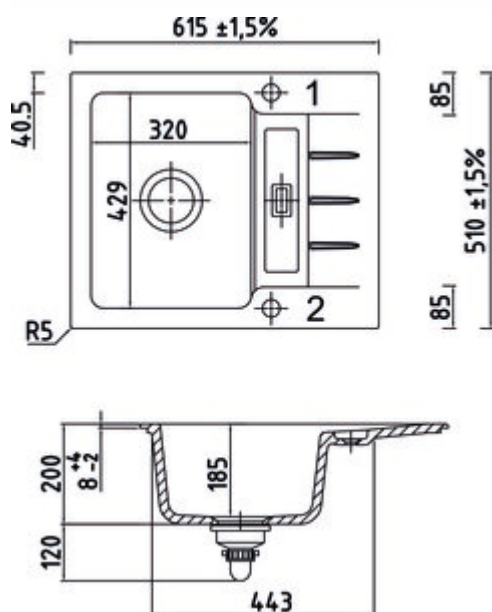

### Options de configuration

1091041 | blanc brillant

1091042 | ardoise

1091043 | nero

1091044 | lave

1091045 | blanc mat

- ✓ Evier encastrable
- ✓ céramique
- ✓ Garniture excentrique, chromée

Évier encastrable. Céramique, bac individuel avec petite surface d'égouttement, réversible, soupape à tamis 3½" avec robinetterie premium à excentrique rotatif chromée, forage du trou 1 + 2 déjà foré.

— adapté pour plans de travail d'une épaisseur à partir de 30 mm

— dimensions de découpe env. 585 x 480 mm, R 5 mm

Design by Hans Winkler Design, Grafenau.

[plus d'infos...](#)

### Fiche technique

|                |  |                      |                                |
|----------------|--|----------------------|--------------------------------|
| Type d'article | Evier  | Débordement          | Trop-plein dans l'égouttoir    |
| Garantie       | Garantie Naber de 2 ans (hors pièces d'usure), les conditions générales de garantie de la société Naber GmbH s'appliquent. | Surface/revêtement   | brillant                       |
| Largeur        | 615 mm   | Excentrique          | Garniture excentrique, chromée |
| Matériau       | céramique  | Largeur de l'armoire | 500 mm                         |
| Designer       | Design by Hans Winkler Design, Grafenau.   | Dimension de découpe | env. 585 x 480 mm, R 5 mm      |
| Ventilart      | soupape à tamis 3½"  |                      |                                |