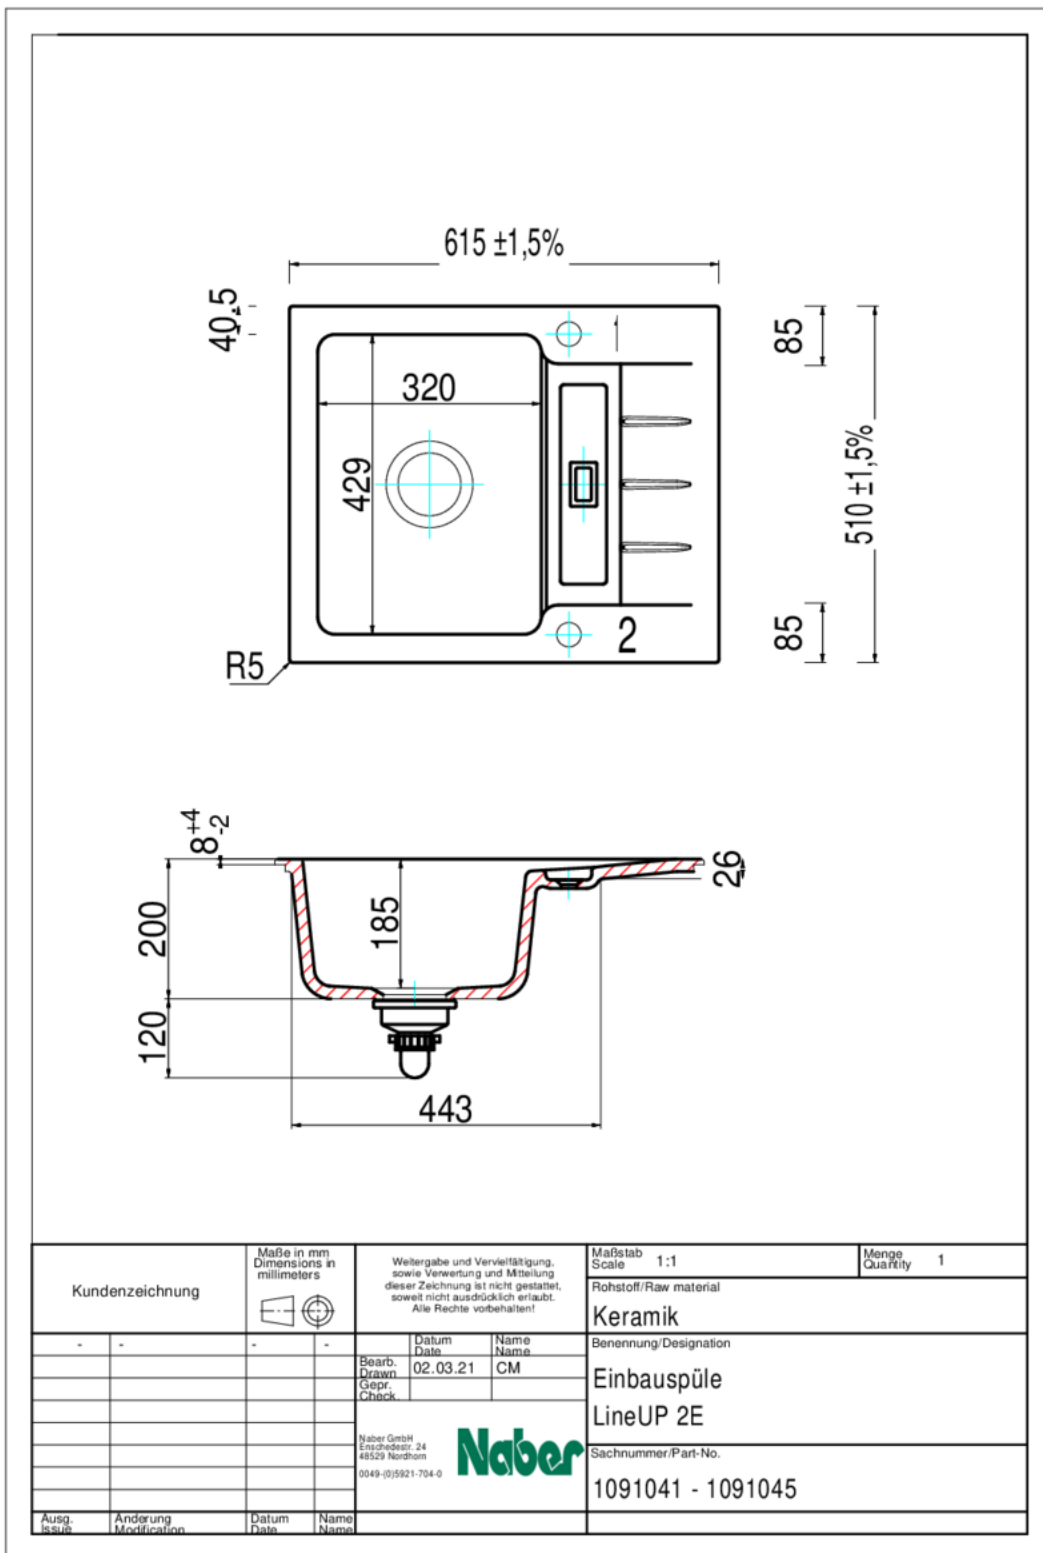

— adapté pour plans de travail d'une épaisseur à partir de 30 mm

— dimensions de découpe env. 585 x 480 mm, R 5 mm

Design by Hans Winkler Design, Grafenau.

[plus d'infos...](#)

### Fiche technique

|                |  |                      |                                |
|----------------|--|----------------------|--------------------------------|
| Type d'article | Evier  | Débordement          | Trop-plein dans l'égouttoir    |
| Garantie       | Garantie Naber de 2 ans (hors pièces d'usure), les conditions générales de garantie de la société Naber GmbH s'appliquent. | Surface/revêtement   | brillant                       |
| Largeur        | 615 mm   | Excentrique          | Garniture excentrique, chromée |
| Matériau       | céramique  | Largeur de l'armoire | 500 mm                         |
| Designer       | Design by Hans Winkler Design, Grafenau.   | Dimension de découpe | env. 585 x 480 mm, R 5 mm      |
| Ventilart      | soupape à tamis 3½"  |                      |                                |

### Accessoires

1091038 Insert bac, Accessoire, acier inox

### Recommandations

5011252 Arco 2, Robinetterie d'évier, chrome, haute pression

5011320 Fuoco 1, Robinetterie d'évier, chrome, haute pression

Croquis coté (PDF)

Dimensions de montage (PDF)