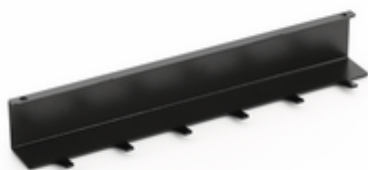

## Linero MosaiQ strip met haken 2

Productnummer: 8045225

Configuratie: zwart mat

### Configuratie-opties

8045025 | grafiet zwart

8045225 | zwart mat

- ✓ Relingsysteem
  - ✓ Materiaal: aluminium
  - ✓ recht
- 6-voudig.  
— 38 x 250 x 44 mm (H x B x D)

[meer info...](#)

### Technische gegevens

|                     |               |                  |          |
|---------------------|---------------|------------------|----------|
| Type artikel        | Relingsysteem | Vorm             | recht    |
| Breed               | 250 mm        | Functie haak bar | Hangrail |
| Materiaal           | aluminium     | Aantal haken     | 6        |
| Monteren/bevestigen | klembaar      |                  |          |