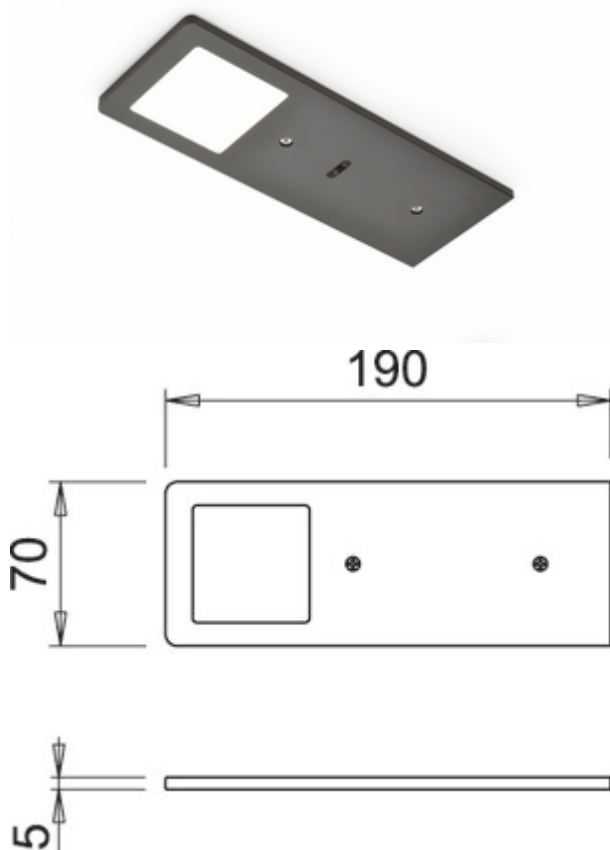

- ✓ Onderbouw-/nislamp
- ✓ 3000 K warmwit
- ✓ 5 watt

Onderbouwlamp. Kast van aluminium, 5 mm. Verlichting zonder zichtbare LED punten met geïntegreerde touch-schakelaar.

Afzonderlijke lamp zonder of met LED Touch schakelaar en dimmer (met LED Touch s. d.)

- 5 watt, 24 V, twee kleurbereiken: 3000 K warmwit, 3900 K neutraal wit
- 65 lumen/watt
- helderheid traploos dimbaar door LED Touch schakelaar en dimmer
- 200 mm toevoerleiding, 2000 mm verbodingsleiding met mini stekkersysteem
- bijkomende Memoryfunctie: de laatste instelling wordt opgeslagen

Dit product bevat een lichtbron van de energie-efficiëntieklasse F.

[meer info...](#)

Technische gegevens

Type artikel	Lamp	Materiaal behuizing	aluminium
Breed	190 mm	Kleur behuizing	zwart mat
Oppervlak/coating	mat	Homogeen lichtveld zonder zichtbare LED-punten	Ja
Monteren/bevestigen	Installatie basisapparaat (hangelement/plank)	Lichtbron inbegrepen	Ja
Energie-efficiëntieklasse	F	Aanraakfunctie	Ja
Beschermingsklasse	III	Dimmer	Ja
Lengte aansluitkabel (secundair)	2.000 mm	Type dimmen	helderheid traploos dimbaar
Schakelaar	Ja	Geheugenfunctie	Ja
Vorm	hoekig	Lengte van de toevoerleiding (primair)	150 mm
Type lichtbron	LED	Plug-in systeem	met mini stekkersysteem
Kleurtemperatuur	3000 K warmwit	Type armatuur	Onderbouw-/nislamp
Vervangbare verlichting	Nee	Dimfunctie	Ja, helderheid traploos dimbaar
Lichtopbrengst	65 lumen/watt	Verlichtingsvermogen	5 watt
Transformator/omvormer vereist	Ja, moet apart besteld worden		

Accessoires

7062252	LED verbindingsleiding 24, Verbindingsleiding/-element, wit, L 2000 mm
7062250	LED converter 2430, wit