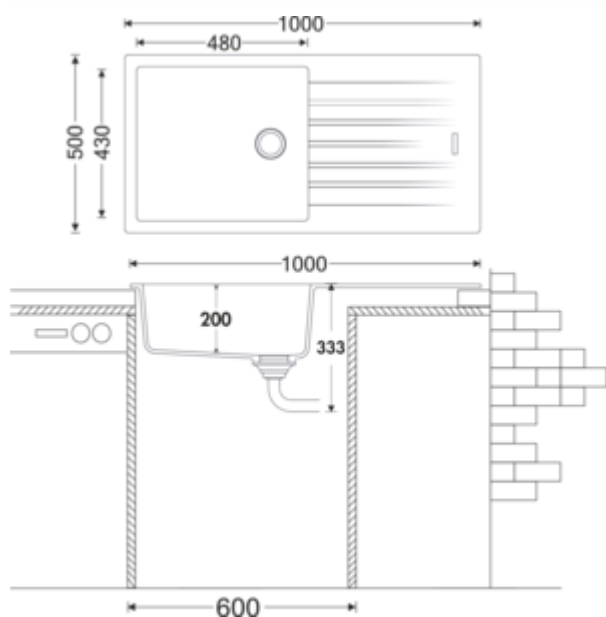

Angola 100 L

Numéro de produit: 1106035
Configuration: granite magnolia

Options de configuration

1106031 | granite nero
1106032 | granite expresso
1106033 | granite metallico
1106035 | granite magnolia
1106036 | granite concrete
1106037 | granite lava
1106038 | granite nero assoluto

- ✓ Evier encastrable
- ✓ Composite
- ✓ Garniture excentrique, chromée

Évier encastrable. Composite, avec un grand bac et une surface d'égouttement, réversible. 3½" Soupape à tamis avec robinetterie à excentrique rotatif, chromée.

- préforé des deux côtés
- adapté pour plans de travail d'une épaisseur de 22 mm à 44 mm
- dimensions de découpe env. 980 x 480 mm
- également utilisables en combinaison avec des robinetteries pour eau chaude (+/- 100 °C)

Fiche technique

Type d'article	Evier	Débordement	Trop-plein dans le bassin principal
Hauteur	200 mm	Excentrique	Garniture excentrique, chromée
Largeur	1.000 mm	Convient pour	également utilisables en combinaison avec des robinetteries pour eau chaude (+/- 100 °C)
Matériau	Composite	Largeur de l'armoire	600 mm
Ventilart	soupape à tamis 3½"	Dimension de découpe	env. 980 x 480 mm