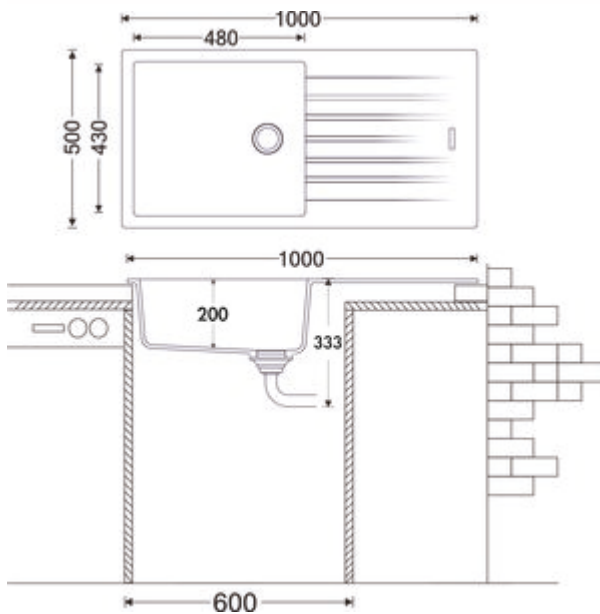

- ✓ Evier encastrable
- ✓ Composite
- ✓ Garniture excentrique, chromée

Évier encastrable. Composite, avec un grand bac et une surface d'égouttement, réversible. 3½" Soupape à tamis avec robinetterie à excentrique rotatif, chromé.

- préforé des deux côtés
- adapté pour plans de travail d'une épaisseur de 22 mm à 44 mm
- dimensions de découpe env. 980 x 480 mm
- également utilisables en combinaison avec des robinetteries pour eau chaude (+/- 100 °C)

### Fiche technique

Type d'article	Evier	Excentrique	Garniture excentrique, chromée
Largeur	1.000 mm	Convient pour	également utilisables en combinaison avec des robinetteries pour eau chaude (+/-100 °C)
Matériau	Composite	Largeur de l'armoire	600 mm
Ventilart	soupape à tamis 3½"	Dimension de découpe	env. 980 x 480 mm
Débordement	Trop-plein dans le bassin principal		

### Accessoires

1106050 Planche à découper en verre, 530 x 300 mm