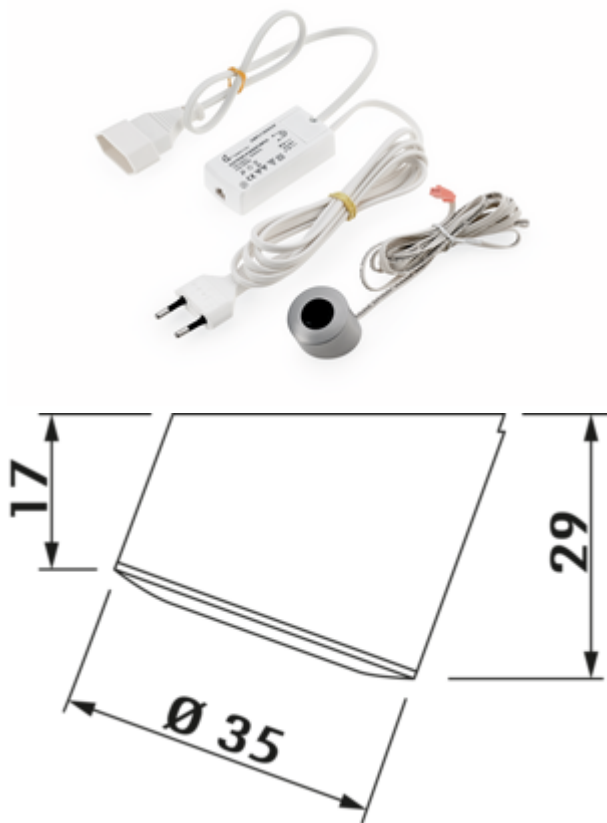

Slash Schalter

Produktnummer: 7062094
 Konfiguration: Edelstahl

Konfigurationsoptionen

7062094 | Edelstahl

✓ 500 mm

✓ Schalter

Berührungsloser Schalter.

— für alle LED Konverter und Niedervolt-Trafos

— 2000 mm Netzanschlussleitung mit Euroflachstecker

— 500 mm Zuleitung mit Euroflachkupplung

— 2000 mm Sensorleitung

[weitere Infos...](#)

Technische Daten

Artikeltyp	Schalter	Länge Anschlusskabel (sekundär)	2.000 mm
Höhe	29 mm	Länge der Zuleitung (primär)	500 mm
Material	Edelstahl	Länge der Sensorleitung	2.000 mm
Montage/Befestigung	Aufbaumontage		