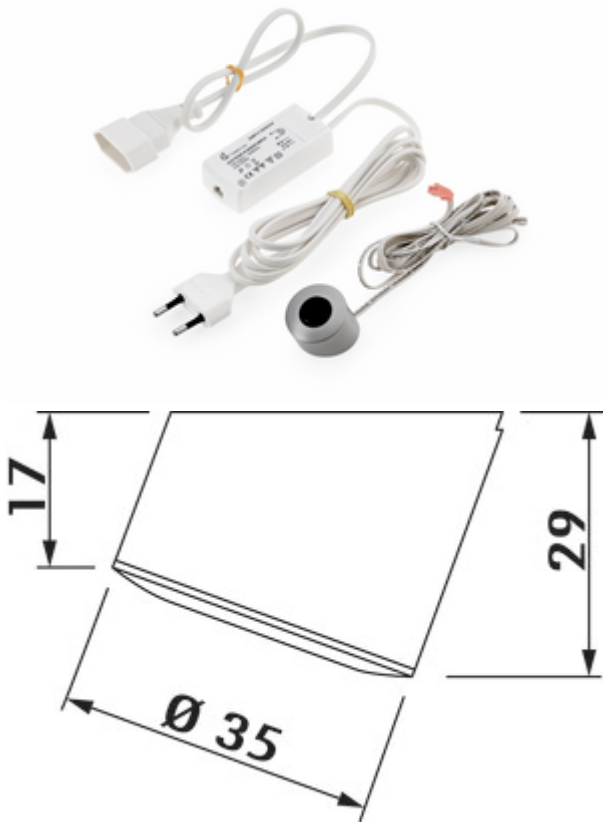

Slash Schalter

Produktnummer: 7062094
Konfiguration: Edelstahl

Konfigurationsoptionen
7062094 | Edelstahl

- ✓ 500 mm
- ✓ Schalter

Berührungsloser Schalter.

- für alle LED Konverter und Niedervolt-Trafos
- 2000 mm Netzanschlussleitung mit Euroflachstecker
- 500 mm Zuleitung mit Euroflachkupplung
- 2000 mm Sensorleitung

[weitere Infos...](#)

Technische Daten

Artikeltyp	Schalter	Länge Anschlusskabel (sekundär)	2.000 mm
Material	Edelstahl	Länge der Zuleitung (primär)	500 mm
Montage/Befestigung	Aufbaumontage	Länge der Sensorleitung	2.000 mm